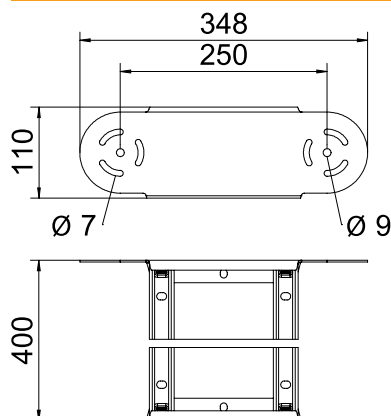

List technických údajů

Prvek s kloubovým obloukem 110

Výr. č. 6225534

OBO
BETTERMANN

Prvek s kloubovým obloukem, těžký, s přivařenou příčkou pro použití s kabelovými žebříky s výškou bočnice 110 mm.

CE

St	Ocel
FT	žárově zinkováno ponorem

Kmenová data

Č. výr.	6225534
Typ	SLGBE 1140 FT
Rozměr	110x400
Materiál	Ocel
Zkratka materiálu	St
Povrch	žárově zinkováno ponorem
Povrch podle DIN	DIN EN ISO 1461
Povrch zkratka	FT
Nejmenší prodejní množství	1,00 kus
Hmotnost	210,80 kg/100 ks

Technické údaje

Šířka	400,00 mm
Výška bočnice	110,00 mm
Rozměr B	400,00 mm
Odbočení (úhel)	nastavitelné
Provedení spojky	Integrovaná spojka
Provedení příček	Profil děrovaný
Provedení bočnice	plochý profil
Vhodné pro zachování funkčnosti	<input type="checkbox"/>
Tloušťka podélníku	2,00 mm
Změna směru	svisle stoupající/klesající
Nerezová ocel, mořená	<input type="checkbox"/>
Zavěšeno	<input checked="" type="checkbox"/>
Děrování bočnice	<input type="checkbox"/>
Provedení pro velká rozpětí	<input type="checkbox"/>