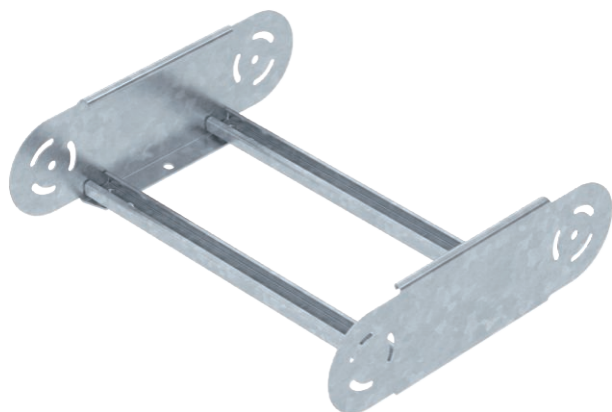

List technických údajů

Prvek s kloubovým obloukem 110

Výr. č. 6225534

OBO
BETTERMANN

Prvek s kloubovým obloukem, těžký, s přivařenou příčkou pro použití s kabelovými žebříky s výškou bočnice 110 mm.

CE

St	Ocel
FT	žárově zinkováno ponorem

Kmenová data

Č. výr.	6225534
Typ	SLGBE 1140 FT
Rozměr	110x400
Materiál	Ocel
Zkratka materiálu	St
Povrch	žárově zinkováno ponorem
Povrch podle DIN	DIN EN ISO 1461
Povrch zkratka	FT
Nejmenší prodejní množství	1,00 kus
Hmotnost	210,80 kg/100 ks

Technické údaje

Šířka	400,00 mm
Výška bočnice	110,00 mm
Rozměr B	400,00 mm
Odbočení (úhel)	nastavitelné
Provedení spojky	Integrovaná spojka
Provedení příček	Profil děrovaný
Provedení bočnice	plochý profil
Vhodné pro zachování funkčnosti	<input type="checkbox"/>
Tloušťka podélníku	2,00 mm
Změna směru	svisle stoupající/klesající
Nerezová ocel, mořená	<input type="checkbox"/>
Zavěšeno	<input checked="" type="checkbox"/>
Děrování bočnice	<input type="checkbox"/>
Provedení pro velká rozpětí	<input type="checkbox"/>