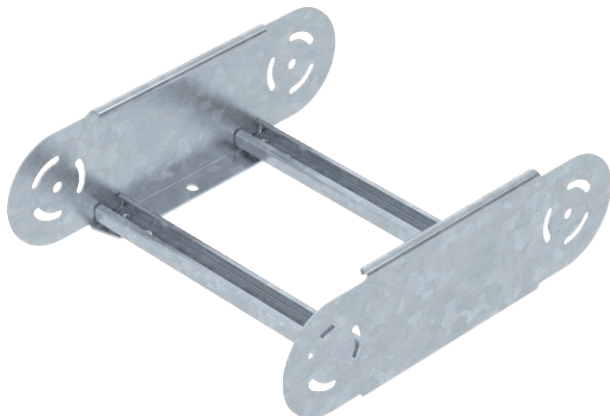

List technických údajů

Prvek s kloubovým obloukem 110

Výr. č. 6225532

OBO
BETTERMANN

Prvek s kloubovým obloukem, těžký, s přivařenou příčkou pro použití s kabelovými žebříky s výškou bočnice 110 mm.

CE

St	Ocel
FT	žárově zinkováno ponorem

Kmenová data

Č. výr.	6225532
Typ	SLGBE 1130 FT
Rozměr	110x300
Materiál	Ocel
Zkratka materiálu	St
Povrch	žárově zinkováno ponorem
Povrch podle DIN	DIN EN ISO 1461
Povrch zkratka	FT
Nejmenší prodejní množství	1,00 kus
Hmotnost	191,80 kg/100 ks

Technické údaje

Šířka	300,00 mm
Výška bočnice	110,00 mm
Rozměr B	300,00 mm
Odbočení (úhel)	nastavitelné
Provedení spojky	Integrovaná spojka
Provedení příček	Profil děrovaný
Provedení bočnice	plochý profil
Vhodné pro zachování funkčnosti	<input type="checkbox"/>
Tloušťka podélníku	2,00 mm
Změna směru	svisle stoupající/klesající
Nerezová ocel, mořená	<input type="checkbox"/>
Zavěšeno	<input checked="" type="checkbox"/>
Děrování bočnice	<input type="checkbox"/>
Provedení pro velká rozpětí	<input type="checkbox"/>