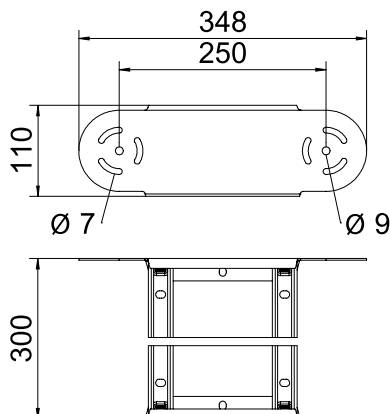

List technických údajů

Prvek s kloubovým obloukem 110

Výr. č. 6225532

OBO
BETTERMANN

Prvek s kloubovým obloukem, těžký, s přivařenou příčkou pro použití s kabelovými žebříky s výškou bočnice 110 mm.

CE

St	Ocel
FT	žárově zinkováno ponorem

Kmenová data

Č. výr.	6225532
Typ	SLGBE 1130 FT
Rozměr	110x300
Materiál	Ocel
Zkratka materiálu	St
Povrch	žárově zinkováno ponorem
Povrch podle DIN	DIN EN ISO 1461
Povrch zkratka	FT
Nejmenší prodejní množství	1,00 kus
Hmotnost	191,80 kg/100 ks

Technické údaje

Šířka	300,00 mm
Výška bočnice	110,00 mm
Rozměr B	300,00 mm
Odbočení (úhel)	nastavitelné
Provedení spojky	Integrovaná spojka
Provedení příček	Profil děrovaný
Provedení bočnice	plochý profil
Vhodné pro zachování funkčnosti	<input type="checkbox"/>
Tloušťka podélníku	2,00 mm
Změna směru	svisle stoupající/klesající
Nerezová ocel, mořená	<input type="checkbox"/>
Zavěšeno	<input checked="" type="checkbox"/>
Děrování bočnice	<input type="checkbox"/>
Provedení pro velká rozpětí	<input type="checkbox"/>