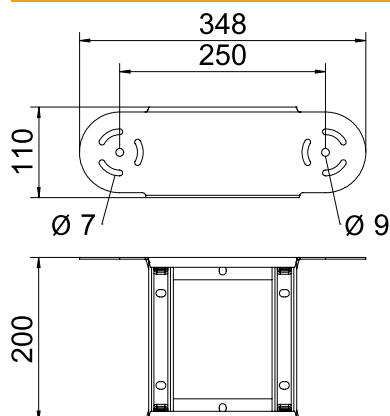

## Prvek s kloubovým obloukem 110

Výr. č. 6225530

OBO  
BETTERMANN

Prvek s kloubovým obloukem, těžký, s přivařenou příčkou pro použití s kabelovými žebříky s výškou bočnice 110 mm.

CE

St	Ocel
FT	žárově zinkováno ponorem

### Kmenová data

Č. výr.	6225530
Typ	SLGBE 1120 FT
Rozměr	110x200
Materiál	Ocel
Zkratka materiálu	St
Povrch	žárově zinkováno ponorem
Povrch podle DIN	DIN EN ISO 1461
Povrch zkratka	FT
Nejmenší prodejní množství	1,00 kus
Hmotnost	172,80 kg/100 ks

### Technické údaje

Šířka	200,00 mm
Výška bočnice	110,00 mm
Rozměr B	200,00 mm
Odbočení (úhel)	nastavitelné
Provedení spojky	Integrovaná spojka
Provedení příček	Profil děrovaný
Provedení bočnice	plochý profil
Vhodné pro zachování funkčnosti	<input type="checkbox"/>
Tloušťka podélníku	2,00 mm
Změna směru	svisle stoupající/klesající
Nerezová ocel, mořená	<input type="checkbox"/>
Zavěšeno	<input checked="" type="checkbox"/>
Děrování bočnice	<input type="checkbox"/>
Provedení pro velká rozpětí	<input type="checkbox"/>