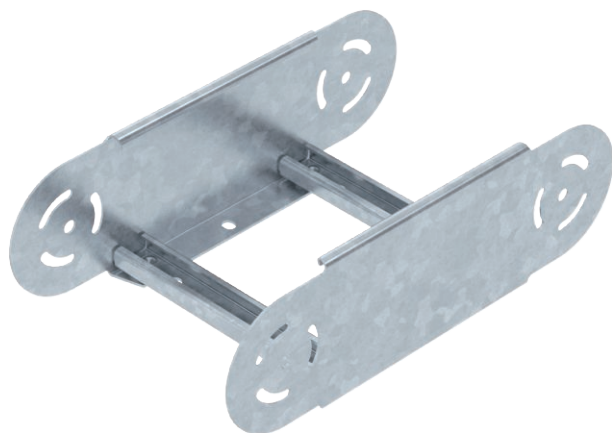

## Prvek s kloubovým obloukem 110

Výr. č. 6225530

OBO  
BETTERMANN

Prvek s kloubovým obloukem, těžký, s přivařenou příčkou pro použití s kabelovými žebříky s výškou bočnice 110 mm.

CE

St	Ocel
FT	žárově zinkováno ponorem

### Kmenová data

Č. výr.	6225530
Typ	SLGBE 1120 FT
Rozměr	110x200
Materiál	Ocel
Zkratka materiálu	St
Povrch	žárově zinkováno ponorem
Povrch podle DIN	DIN EN ISO 1461
Povrch zkratka	FT
Nejmenší prodejní množství	1,00 kus
Hmotnost	172,80 kg/100 ks

### Technické údaje

Šířka	200,00 mm
Výška bočnice	110,00 mm
Rozměr B	200,00 mm
Odbočení (úhel)	nastavitelné
Provedení spojky	Integrovaná spojka
Provedení příček	Profil děrovaný
Provedení bočnice	plochý profil
Vhodné pro zachování funkčnosti	<input type="checkbox"/>
Tloušťka podélníku	2,00 mm
Změna směru	svisle stoupající/klesající
Nerezová ocel, mořená	<input type="checkbox"/>
Zavěšeno	<input checked="" type="checkbox"/>
Děrování bočnice	<input type="checkbox"/>
Provedení pro velká rozpětí	<input type="checkbox"/>