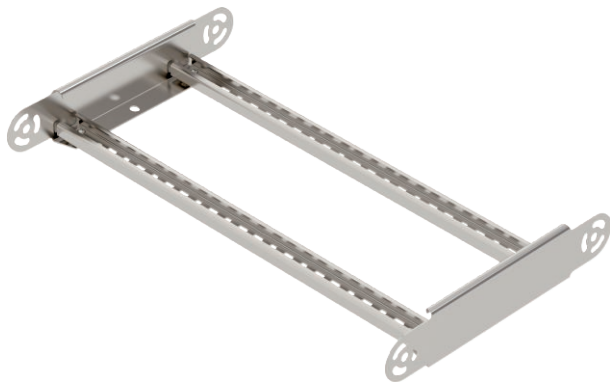

List technických údajů

Prvek s kloubovým obloukem 60

Výr. č. 6225486

OBO
BETTERMANN

Prvek s kloubovým obloukem s přivařenou příčkou pro použití s kabelovými žebříky s výškou bočnice 60 mm.

CE

A4 Ušlechtilá ocel, korozivzdorná, materiál 1.4401
2B Holé, dodatečně ošetřeno

Kmenová data

Č. výr.	6225486
Typ	LGBE 650 A4
Rozměr	60x500
Materiál	Nerezová ocel, materiál 1.4401
Zkratka materiálu	A4
Povrch	Holé, dodatečně ošetřeno
Povrch zkratka	2B
Nejmenší prodejní množství	1,00 kus
Hmotnost	122,90 kg/100 ks

Technické údaje

Šířka	500,00 mm
Výška bočnice	60,00 mm
Rozměr B	500,00 mm
Odbočení (úhel)	nastavitelné
Provedení spojky	Integrovaná spojka
Provedení příček	Profil děrovaný
Provedení bočnice	plochý profil
Vhodné pro zachování funkčnosti	<input type="checkbox"/>
Tloušťka podélníku	1,50 mm
Změna směru	svisle stoupající/klesající
Nerezová ocel, mořená	<input type="checkbox"/>
Zavěšeno	<input type="checkbox"/>
Děrování bočnice	<input type="checkbox"/>
Provedení pro velká rozpětí	<input type="checkbox"/>