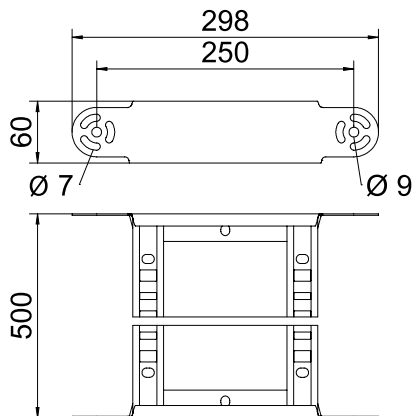

List technických údajů

Prvek s kloubovým obloukem 60

Výr. č. 6225486

OBO
BETTERMANN

Prvek s kloubovým obloukem s přivařenou příčkou pro použití s kabelovými žebříky s výškou bočnice 60 mm.

CE

A4 Ušlechtilá ocel, korozivzdorná, materiál 1.4401
2B Holé, dodatečně ošetřeno

Kmenová data

Č. výr.	6225486
Typ	LGBE 650 A4
Rozměr	60x500
Materiál	Nerezová ocel, materiál 1.4401
Zkratka materiálu	A4
Povrch	Holé, dodatečně ošetřeno
Povrch zkratka	2B
Nejmenší prodejní množství	1,00 kus
Hmotnost	122,90 kg/100 ks

Technické údaje

Šířka	500,00 mm
Výška bočnice	60,00 mm
Rozměr B	500,00 mm
Odbočení (úhel)	nastavitelné
Provedení spojky	Integrovaná spojka
Provedení příček	Profil děrovaný
Provedení bočnice	plochý profil
Vhodné pro zachování funkčnosti	<input type="checkbox"/>
Tloušťka podélníku	1,50 mm
Změna směru	svisle stoupající/klesající
Nerezová ocel, mořená	<input type="checkbox"/>
Zavěšeno	<input type="checkbox"/>
Děrování bočnice	<input type="checkbox"/>
Provedení pro velká rozpětí	<input type="checkbox"/>