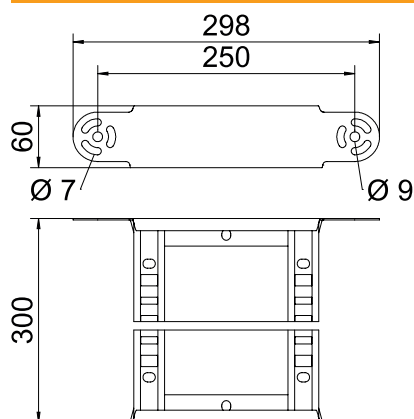

List technických údajů

Prvek s kloubovým obloukem 60

Výr. č. 6225482

OBO
BETTERMANN

Prvek s kloubovým obloukem s přivařenou příčkou pro použití s kabelovými žebříky s výškou bočnice 60 mm.

CE

A4	Ušlechtilá ocel, korozivzdorná, materiál 1.4401
2B	Holé, dodatečně ošetřeno

Kmenová data

Č. výr.	6225482
Typ	LGBE 630 A4
Rozměr	60x300
Materiál	Nerezová ocel, materiál 1.4401
Zkratka materiálu	A4
Povrch	Holé, dodatečně ošetřeno
Povrch zkratka	2B
Nejmenší prodejní množství	1,00 kus
Hmotnost	97,00 kg/100 ks

Technické údaje

Šířka	300,00 mm
Výška bočnice	60,00 mm
Rozměr B	300,00 mm
Odbočení (úhel)	nastavitelné
Provedení spojky	Integrovaná spojka
Provedení příček	Profil děrovaný
Provedení bočnice	plochý profil
Vhodné pro zachování funkčnosti	<input type="checkbox"/>
Tloušťka podélníku	1,50 mm
Změna směru	svisle stoupající/klesající
Nerezová ocel, mořená	<input type="checkbox"/>
Zavěšeno	<input type="checkbox"/>
Děrování bočnice	<input type="checkbox"/>
Provedení pro velká rozpětí	<input type="checkbox"/>