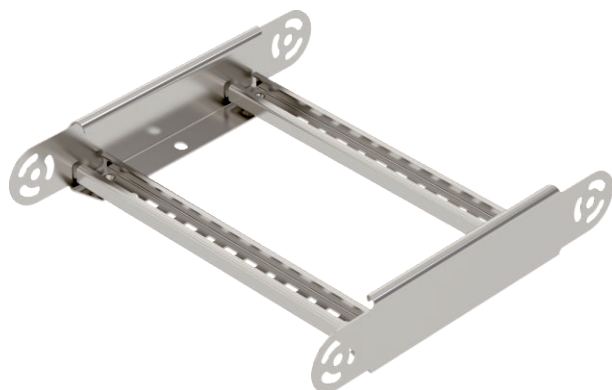

List technických údajů

Prvek s kloubovým obloukem 60

Výr. č. 6225482

OBO
BETTERMANN

Prvek s kloubovým obloukem s přivařenou příčkou pro použití s kabelovými žebříky s výškou bočnice 60 mm.

CE

A4	Ušlechtilá ocel, korozivzdorná, materiál 1.4401
2B	Holé, dodatečně ošetřeno

Kmenová data

Č. výr.	6225482
Typ	LGBE 630 A4
Rozměr	60x300
Materiál	Nerezová ocel, materiál 1.4401
Zkratka materiálu	A4
Povrch	Holé, dodatečně ošetřeno
Povrch zkratka	2B
Nejmenší prodejní množství	1,00 kus
Hmotnost	97,00 kg/100 ks

Technické údaje

Šířka	300,00 mm
Výška bočnice	60,00 mm
Rozměr B	300,00 mm
Odbočení (úhel)	nastavitelné
Provedení spojky	Integrovaná spojka
Provedení příček	Profil děrovaný
Provedení bočnice	plochý profil
Vhodné pro zachování funkčnosti	<input type="checkbox"/>
Tloušťka podélníku	1,50 mm
Změna směru	svisle stoupající/klesající
Nerezová ocel, mořená	<input type="checkbox"/>
Zavěšeno	<input type="checkbox"/>
Děrování bočnice	<input type="checkbox"/>
Provedení pro velká rozpětí	<input type="checkbox"/>