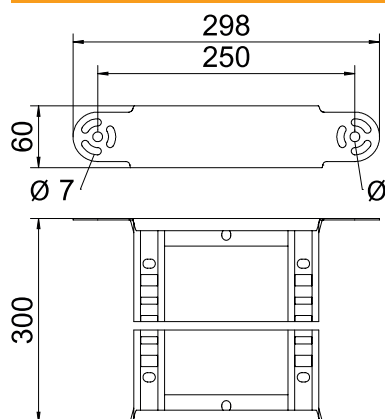

List technických údajů

Prvek s kloubovým obloukem 60

Výr. č. 6225462

OBO
BETTERMANN

Prvek s kloubovým obloukem s přivařenou příčkou pro použití s kabelovými žebříky s výškou bočnice 60 mm.

CE

A2 Nerez ocel, materiál 1.4307
2B Holé, dodatečně ošetřeno

Kmenová data

Č. výr.	6225462
Typ	LGBE 630 A2
Rozměr	60x300
Materiál	Nerezová ocel, materiál 1.4301
Zkratka materiálu	A2
Povrch	Holé, dodatečně ošetřeno
Povrch zkratka	2B
Nejmenší prodejní množství	1,00 kus
Hmotnost	97,00 kg/100 ks

Technické údaje

Šířka	300,00 mm
Výška bočnice	60,00 mm
Rozměr B	300,00 mm
Odbočení (úhel)	nastavitelné
Provedení spojky	Integrovaná spojka
Provedení příček	Profil děrovaný
Provedení bočnice	plochý profil
Vhodné pro zachování funkčnosti	<input type="checkbox"/>
Tloušťka podélníku	1,50 mm
Změna směru	svisle stoupající/klesající
Nerezová ocel, mořená	<input type="checkbox"/>
Zavěšeno	<input type="checkbox"/>
Děrování bočnice	<input type="checkbox"/>
Provedení pro velká rozpětí	<input type="checkbox"/>