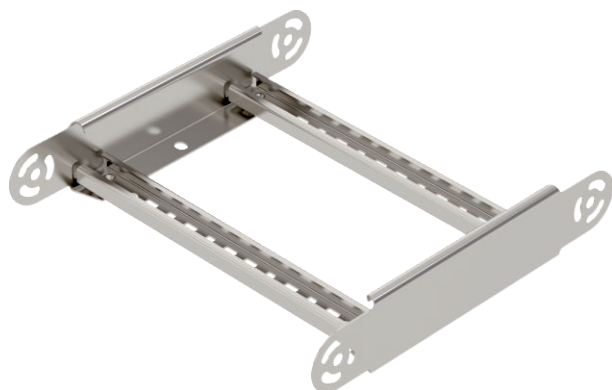

List technických údajů

Prvek s kloubovým obloukem 60

Výr. č. 6225462

OBO
BETTERMANN

Prvek s kloubovým obloukem s přivařenou příčkou pro použití s kabelovými žebříky s výškou bočnice 60 mm.

CE

A2 Nerez ocel, materiál 1.4307
2B Holé, dodatečně ošetřeno

Kmenová data

Č. výr.	6225462
Typ	LGBE 630 A2
Rozměr	60x300
Materiál	Nerezová ocel, materiál 1.4301
Zkratka materiálu	A2
Povrch	Holé, dodatečně ošetřeno
Povrch zkratka	2B
Nejmenší prodejní množství	1,00 kus
Hmotnost	97,00 kg/100 ks

Technické údaje

Šířka	300,00 mm
Výška bočnice	60,00 mm
Rozměr B	300,00 mm
Odbočení (úhel)	nastavitelné
Provedení spojky	Integrovaná spojka
Provedení příček	Profil děrovaný
Provedení bočnice	plochý profil
Vhodné pro zachování funkčnosti	<input type="checkbox"/>
Tloušťka podélníku	1,50 mm
Změna směru	svisle stoupající/klesající
Nerezová ocel, mořená	<input type="checkbox"/>
Zavěšeno	<input type="checkbox"/>
Děrování bočnice	<input type="checkbox"/>
Provedení pro velká rozpětí	<input type="checkbox"/>