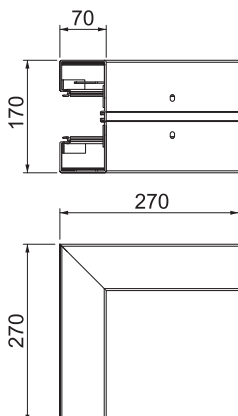

List technických údajů

Vnější roh, pro kanál pro vestavbu přístrojů Rapid 80
typu GKH-70170
Výr. č. 6114320

Vnější roh z bezhalogenového PC/ABS pro změnu směru kanálů pro vestavbu přístrojů GKH.
Vrchní díl se musí objednat samostatně.

PC/ABS Polykarbonát/Akrylnitrilbutadienstyrol

Kmenová data

Č. výr.	6114320
Typ	GKH-A70170RW
Rozměr	70x170
Barva	čistě bílá
Číslo RAL	9010
Materiál	Polykarbonát/Akrylnitrilbutadienstyrol
Zkratka materiálu	PC/ABS
Nejmenší prodejní množství	1 kus
Hmotnost	119,00 kg/100 ks

Technické údaje

Délka	270,00 mm
Výška	70,00 mm
Počet vrchních dílů	0
Provedení	Spodní díl
Pro šířku kanálu	170,00 mm
Pro výšku kanálu	70,00 mm
Bez obsahu halogenů	<input checked="" type="checkbox"/>
Kabelový úchyt	<input type="checkbox"/>
Upevňovací prvek	<input type="checkbox"/>
Způsob montáže vrchních dílů	umístěný uvnitř
Montážní děrování ve dně	<input checked="" type="checkbox"/>
Šířka vrchního dílu	76,5 mm
Šířka vrchního dílu 2	0,00 mm
Šířka vrchního dílu 3	0,00 mm
Ochranná fólie	<input checked="" type="checkbox"/>
Symetrické	<input checked="" type="checkbox"/>
Rozsah úhlu	90,00 - 90,00 °