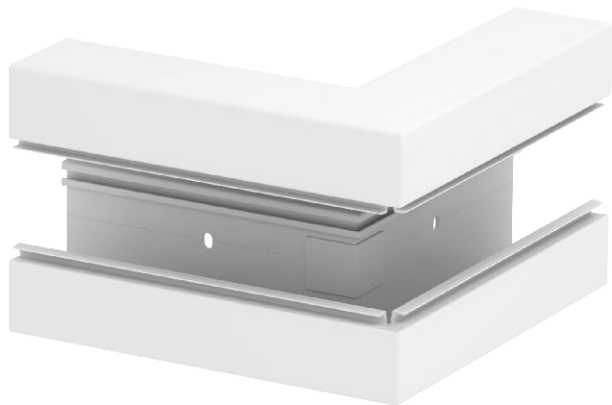

List technických údajů

Vnější roh, pro kanál pro vestavbu přístrojů Rapid 80
typu GKH-70170
Výr. č. 6114320

Vnější roh z bezhalogenového PC/ABS pro změnu směru kanálů pro vestavbu přístrojů GKH.
Vrchní díl se musí objednat samostatně.

PC/ABS Polykarbonát/Akrylnitrilbutadienstyrol

Kmenová data

Č. výr.	6114320
Typ	GKH-A70170RW
Rozměr	70x170
Barva	čistě bílá
Číslo RAL	9010
Materiál	Polykarbonát/Akrylnitrilbutadienstyrol
Zkratka materiálu	PC/ABS
Nejmenší prodejní množství	1 kus
Hmotnost	119,00 kg/100 ks

Technické údaje

Délka	270,00 mm
Výška	70,00 mm
Počet vrchních dílů	0
Provedení	Spodní díl
Pro šířku kanálu	170,00 mm
Pro výšku kanálu	70,00 mm
Bez obsahu halogenů	<input checked="" type="checkbox"/>
Kabelový úchyt	<input type="checkbox"/>
Upevňovací prvek	<input type="checkbox"/>
Způsob montáže vrchních dílů	umístěný uvnitř
Montážní děrování ve dně	<input checked="" type="checkbox"/>
Šířka vrchního dílu	76,5 mm
Šířka vrchního dílu 2	0,00 mm
Šířka vrchního dílu 3	0,00 mm
Ochranná fólie	<input checked="" type="checkbox"/>
Symetrické	<input checked="" type="checkbox"/>
Rozsah úhlu	90,00 - 90,00 °