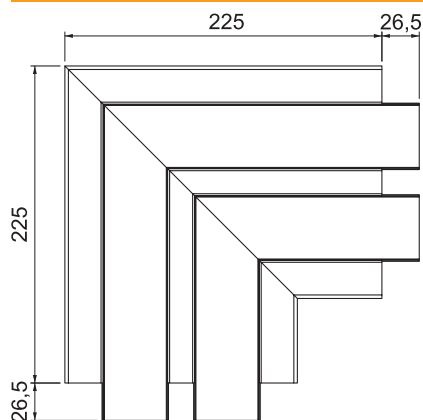

List technických údajů

Plochý roh, pro kanál pro vestavbu přístrojů Rapid 45-

2 typu GK-53165

Výr. č. 6113452

OBO
BETTERMANN

Plochý roh pro změnu směru kanálů pro vestavbu přístrojů Rapid 45-2.

PVC Polyvinylchlorid

Kmenová data

Č. výr.	6113452
Typ	GK-FS53165LGR
Označení 1	Plochý roh
Rozměr	200x200x165
Barva	světle šedá
Číslo RAL	7035
Materiál	Polyvinylchlorid
Zkratka materiálu	PVC
Nejmenší prodejní množství	1 kus
Hmotnost	64,50 kg/100 ks

Technické údaje

Počet vrchních dílů	2
Provedení	Spodní a vrchní díl
pro rozměr kanálu	53 x 165 mm
Pro šířku kanálu	165,00 mm
Pro výšku kanálu	53,00 mm
Bez obsahu halogenů	<input type="checkbox"/>
Kabelový úchyt	<input type="checkbox"/>
Upevňovací prvek	<input type="checkbox"/>
Způsob montáže vrchních dílů	umístěný uvnitř
Montážní děrování ve dně	<input checked="" type="checkbox"/>
Šířka vrchního dílu	45 mm
Šířka vrchního dílu 2	45,00 mm
Šířka vrchního dílu 3	0,00 mm
Změna směru	svisle stoupající/klesající
Ochranná fólie	<input checked="" type="checkbox"/>
Symetrické	<input checked="" type="checkbox"/>
Rozsah úhlu	90,00 - 90,00 °