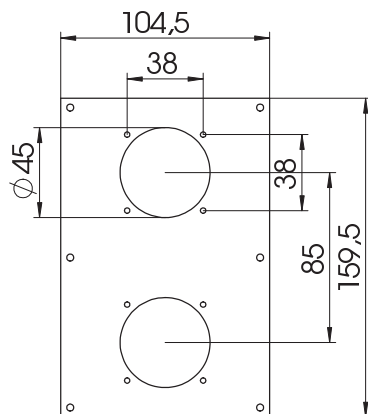

List technických údajů

Krycí deska VHF, pro 2× vestavnou zásuvku typu ASD

Výr. č. 6109879

Krycí deska se dvěma otvory o průměru 45 mm k montáži dvou vestavných zásuvek (typ ASD-...) s roztečí upevnění 38 mm, včetně 8 šroubů k upevnění přístroje.

PVC Polyvinylchlorid

Kmenová data

Č. výr.	6109879
Typ	VHF-P8
Rozměr	160x105x3mm
Barva	řepkově žlutá
Číslo RAL	1021
Materiál	Polyvinylchlorid
Zkratka materiálu	PVC
Nejmenší prodejní množství	1,00 kus
Hmotnost	5,90 kg/100 ks

List technických údajů

Krycí deska VHF, pro 2× vestavnou zásuvku typu ASD

Výr. č. 6109879

Technické údaje

Šířka	104,50 mm
Výška	159,50 mm
Počet jednotek	2,00
Konstrukce otvoru	Kulatina
Způsob upevnění	našroubovatelný
Víko plné	<input type="checkbox"/>
Bez obsahu halogenů	<input type="checkbox"/>
Instalační technika	Ostatní
Stupeň krytí	IP44