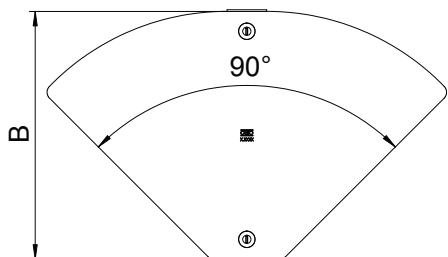

## Víko pro variabilní oblouk Magic

Výr. č. 6040786

Víko pro variabilní oblouk, nastavitelné v úhlu 0–90°, aretace otočnou západkou a překryvem vůči víku kabelového žlabu.

<b>St</b>	Ocel
<b>DD</b>	pásově zinkováno, zinek/hliník, double dip

### Kmenová data

Č. výr.	6040786
Typ	DFBMV 300 DD
Výrobce	OBO
Rozměr	304x484
Materiál	Ocel
Zkratka materiálu	St
Povrch	pásově zinkováno, zinek/hliník, double dip
Povrch podle DIN	DIN EN 10346
Povrch zkratka	DD
Nejmenší prodejní množství	1,00 kus
Hmotnost	81,20 kg/100 ks

### Technické údaje

Šířka	300,00 mm
Rozměr B	300,00 mm
Odbočení (úhel)	nastavitelné
Způsob upevnění	Otočná západka
Tloušťka plechu	1,00 mm
Vhodné pro kabelový žlab	<input checked="" type="checkbox"/>
Vhodné pro mřížový žlab	<input type="checkbox"/>
Vhodné pro kabelový žebřík	<input type="checkbox"/>
Nerezová ocel, mořená	<input type="checkbox"/>
Zavěšeno	<input type="checkbox"/>