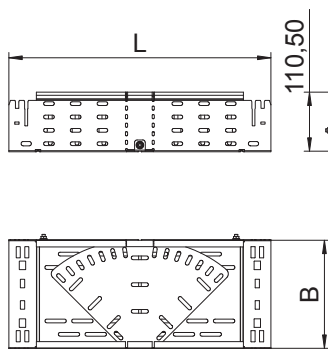

### Kmenová data

Č. výr.	6040710
Typ	RBMV 150 FT
Rozměr	110x500
Materiál	Ocel
Zkratka materiálu	St
Povrch	žárově zinkováno ponorem
Povrch podle DIN	DIN EN ISO 1461
Povrch zkratka	FT
Nejmenší prodejní množství	1,00 kus
Hmotnost	1.202,40 kg/100 ks

### Technické údaje

Šířka	500,00 mm
Výška bočnice	110,00 mm
Rozměr B	500,00 mm
Rozměr L	960,00 mm
Odbočení (úhel)	nastavitelné
Provedení spojky	Integrovaná spojka
Tloušťka plechu	1,50 mm
Vhodné pro zachování funkčnosti	<input type="checkbox"/>
Montážní děrování ve dně	<input checked="" type="checkbox"/>
Rozmístění otvorů NATO	<input type="checkbox"/>
Změna směru	vodorovný
Nerezová ocel, mořená	<input type="checkbox"/>
Děrování bočnice	<input checked="" type="checkbox"/>
Provedení pro velká rozpětí	<input type="checkbox"/>