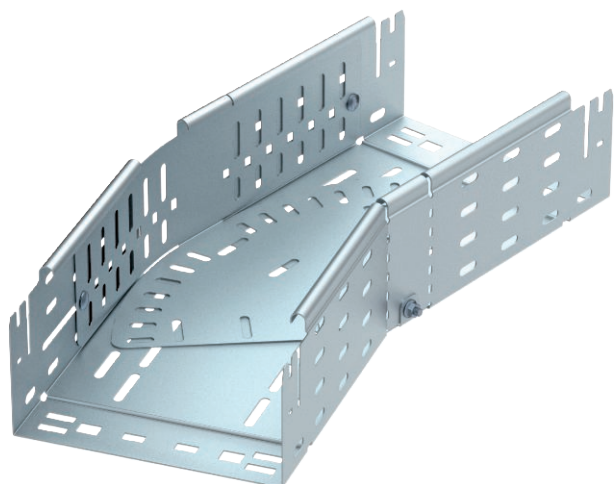

## Variabilní oblouk Magic 110

Výr. č. 6040710

Variabilní oblouk 0 až 90° se systémem rychlospojek. Pro všechny typy kabelových žlabů s výškou bočnice 110 mm.

St

Ocel

FT

žárově zinkováno ponorem

### Kmenová data

Č. výr.	6040710
Typ	RBMV 150 FT
Rozměr	110x500
Materiál	Ocel
Zkratka materiálu	St
Povrch	žárově zinkováno ponorem
Povrch podle DIN	DIN EN ISO 1461
Povrch zkratka	FT
Nejmenší prodejní množství	1,00 kus
Hmotnost	1.202,40 kg/100 ks

## Variabilní oblouk Magic 110

Výr. č. 6040710

### Technické údaje

Šířka	500,00 mm
Výška bočnice	110,00 mm
Rozměr B	500,00 mm
Rozměr L	960,00 mm
Odbočení (úhel)	nastavitelné
Provedení spojky	Integrovaná spojka
Tloušťka plechu	1,50 mm
Vhodné pro zachování funkčnosti	<input type="checkbox"/>
Montážní děrování ve dně	<input checked="" type="checkbox"/>
Rozmístění otvorů NATO	<input type="checkbox"/>
Změna směru	vodorovný
Nerezová ocel, mořená	<input type="checkbox"/>
Děrování bočnice	<input checked="" type="checkbox"/>
Provedení pro velká rozpětí	<input type="checkbox"/>