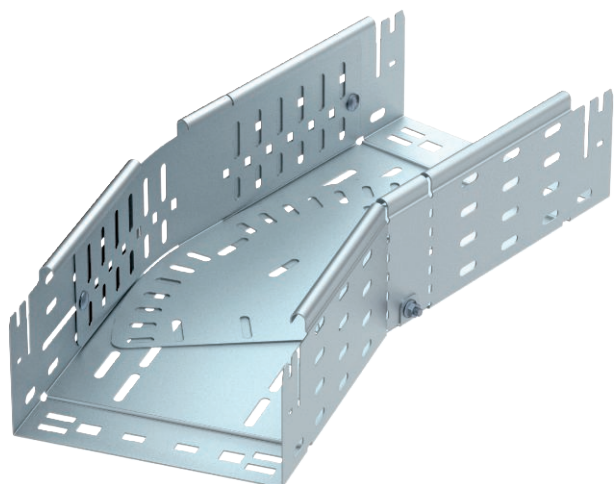

## Variabilní oblouk Magic 110

Výr. č. 6040708

**OBO**  
BETTERMANN

Variabilní oblouk 0 až 90° se systémem rychlospojek. Pro všechny typy kabelových žlabů s výškou bočnice 110 mm.

St

Ocel

FT

žárově zinkováno ponorem

### Kmenová data

Č. výr.	6040708
Typ	RBMV 140 FT
Rozměr	110x400
Materiál	Ocel
Zkratka materiálu	St
Povrch	žárově zinkováno ponorem
Povrch podle DIN	DIN EN ISO 1461
Povrch zkratka	FT
Nejmenší prodejní množství	1,00 kus
Hmotnost	733,50 kg/100 ks

## Variabilní oblouk Magic 110

Výr. č. 6040708

### Technické údaje

Šířka	400,00 mm
Výška bočnice	110,00 mm
Rozměr B	400,00 mm
Rozměr L	820,00 mm
Odbočení (úhel)	nastavitelné
Provedení spojky	Integrovaná spojka
Tloušťka plechu	1,25 mm
Vhodné pro zachování funkčnosti	<input type="checkbox"/>
Montážní děrování ve dně	<input checked="" type="checkbox"/>
Rozmístění otvorů NATO	<input type="checkbox"/>
Změna směru	vodorovný
Nerezová ocel, mořená	<input type="checkbox"/>
Děrování bočnice	<input checked="" type="checkbox"/>
Provedení pro velká rozpětí	<input type="checkbox"/>