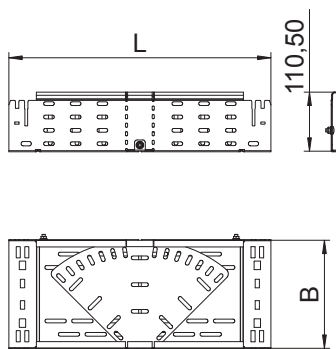

### Kmenová data

Č. výr.	6040708
Typ	RBMV 140 FT
Rozměr	110x400
Materiál	Ocel
Zkratka materiálu	St
Povrch	žárově zinkováno ponorem
Povrch podle DIN	DIN EN ISO 1461
Povrch zkratka	FT
Nejmenší prodejní množství	1,00 kus
Hmotnost	733,50 kg/100 ks

### Technické údaje

Šířka	400,00 mm
Výška bočnice	110,00 mm
Rozměr B	400,00 mm
Rozměr L	820,00 mm
Odbočení (úhel)	nastavitelné
Provedení spojky	Integrovaná spojka
Tloušťka plechu	1,25 mm
Vhodné pro zachování funkčnosti	<input type="checkbox"/>
Montážní děrování ve dně	<input checked="" type="checkbox"/>
Rozmístění otvorů NATO	<input type="checkbox"/>
Změna směru	vodorovný
Nerezová ocel, mořená	<input type="checkbox"/>
Děrování bočnice	<input checked="" type="checkbox"/>
Provedení pro velká rozpětí	<input type="checkbox"/>