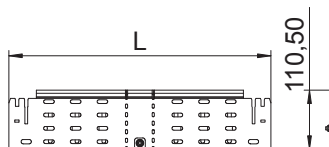

Kmenová data

Č. výr.	6040706
Typ	RBMV 130 FT
Rozměr	110x300
Materiál	Ocel
Zkratka materiálu	St
Povrch	žárově zinkováno ponorem
Povrch podle DIN	DIN EN ISO 1461
Povrch zkratka	FT
Nejmenší prodejní množství	1,00 kus
Hmotnost	474,40 kg/100 ks

List technických údajů

Variabilní oblouk Magic 110

Výr. č. 6040706

Technické údaje

Šířka	300,00 mm
Výška bočnice	110,00 mm
Rozměr B	300,00 mm
Rozměr L	640,00 mm
Odbočení (úhel)	nastavitelné
Provedení spojky	Integrovaná spojka
Tloušťka plechu	1,25 mm
Vhodné pro zachování funkčnosti	<input type="checkbox"/>
Montážní děrování ve dně	<input checked="" type="checkbox"/>
Rozmístění otvorů NATO	<input type="checkbox"/>
Změna směru	vodorovný
Nerezová ocel, mořená	<input type="checkbox"/>
Děrování bočnice	<input checked="" type="checkbox"/>
Provedení pro velká rozpětí	<input type="checkbox"/>