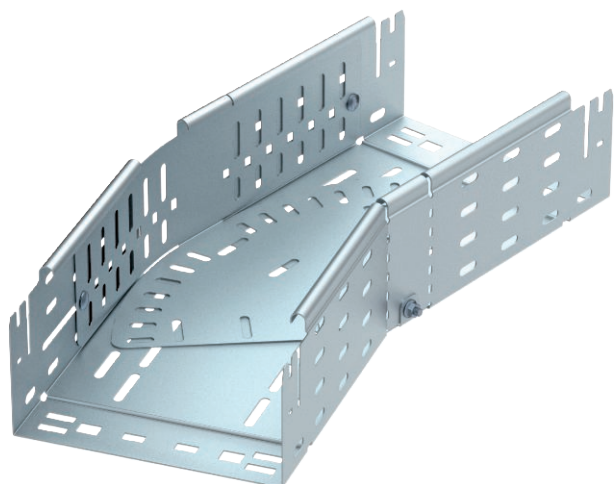

List technických údajů

Variabilní oblouk Magic 110

Výr. č. 6040706

Variabilní oblouk 0 až 90° se systémem rychlospojek. Pro všechny typy kabelových žlabů s výškou bočnice 110 mm.

St	Ocel
FT	žárově zinkováno ponorem

Kmenová data

Č. výr.	6040706
Typ	RBMV 130 FT
Rozměr	110x300
Materiál	Ocel
Zkratka materiálu	St
Povrch	žárově zinkováno ponorem
Povrch podle DIN	DIN EN ISO 1461
Povrch zkratka	FT
Nejmenší prodejní množství	1,00 kus
Hmotnost	474,40 kg/100 ks

List technických údajů

Variabilní oblouk Magic 110

Výr. č. 6040706

Technické údaje

Šířka	300,00 mm
Výška bočnice	110,00 mm
Rozměr B	300,00 mm
Rozměr L	640,00 mm
Odbočení (úhel)	nastavitelné
Provedení spojky	Integrovaná spojka
Tloušťka plechu	1,25 mm
Vhodné pro zachování funkčnosti	<input type="checkbox"/>
Montážní děrování ve dně	<input checked="" type="checkbox"/>
Rozmístění otvorů NATO	<input type="checkbox"/>
Změna směru	vodorovný
Nerezová ocel, mořená	<input type="checkbox"/>
Děrování bočnice	<input checked="" type="checkbox"/>
Provedení pro velká rozpětí	<input type="checkbox"/>