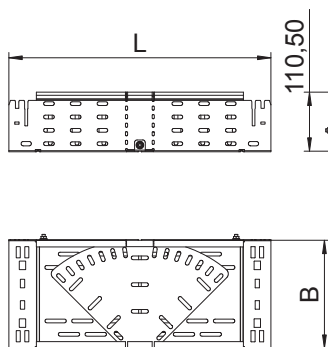

### Kmenová data

Č. výr.	6040704
Typ	RBMV 120 FT
Rozměr	110x200
Materiál	Ocel
Zkratka materiálu	St
Povrch	žárově zinkováno ponorem
Povrch podle DIN	DIN EN ISO 1461
Povrch zkratka	FT
Nejmenší prodejní množství	1,00 kus
Hmotnost	228,10 kg/100 ks

### Technické údaje

Šířka	200,00 mm
Výška bočnice	110,00 mm
Rozměr B	200,00 mm
Rozměr L	490,00 mm
Odbočení (úhel)	nastavitelné
Provedení spojky	Integrovaná spojka
Tloušťka plechu	1,00 mm
Vhodné pro zachování funkčnosti	<input type="checkbox"/>
Montážní děrování ve dně	<input checked="" type="checkbox"/>
Rozmístění otvorů NATO	<input type="checkbox"/>
Změna směru	vodorovný
Nerezová ocel, mořená	<input type="checkbox"/>
Děrování bočnice	<input checked="" type="checkbox"/>
Provedení pro velká rozpětí	<input type="checkbox"/>