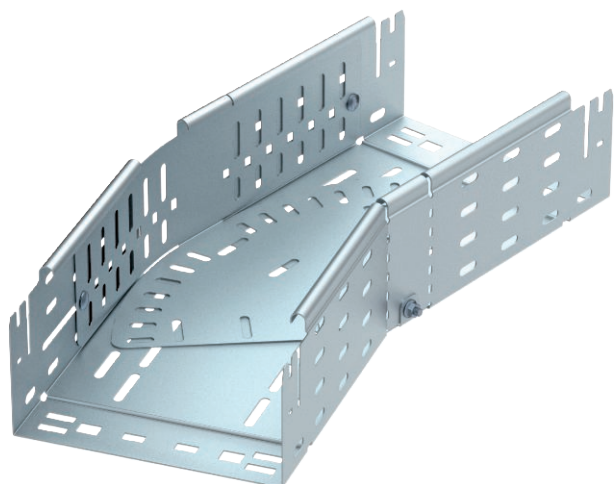

## Variabilní oblouk Magic 110

Výr. č. 6040704

Variabilní oblouk 0 až 90° se systémem rychlospojek. Pro všechny typy kabelových žlabů s výškou bočnice 110 mm.

<b>St</b>	Ocel
<b>FT</b>	žárově zinkováno ponorem

### Kmenová data

Č. výr.	6040704
Typ	RBMV 120 FT
Rozměr	110x200
Materiál	Ocel
Zkratka materiálu	St
Povrch	žárově zinkováno ponorem
Povrch podle DIN	DIN EN ISO 1461
Povrch zkratka	FT
Nejmenší prodejní množství	1,00 kus
Hmotnost	228,10 kg/100 ks

## Variabilní oblouk Magic 110

Výr. č. 6040704

### Technické údaje

Šířka	200,00 mm
Výška bočnice	110,00 mm
Rozměr B	200,00 mm
Rozměr L	490,00 mm
Odbočení (úhel)	nastavitelné
Provedení spojky	Integrovaná spojka
Tloušťka plechu	1,00 mm
Vhodné pro zachování funkčnosti	<input type="checkbox"/>
Montážní děrování ve dně	<input checked="" type="checkbox"/>
Rozmístění otvorů NATO	<input type="checkbox"/>
Změna směru	vodorovný
Nerezová ocel, mořená	<input type="checkbox"/>
Děrování bočnice	<input checked="" type="checkbox"/>
Provedení pro velká rozpětí	<input type="checkbox"/>