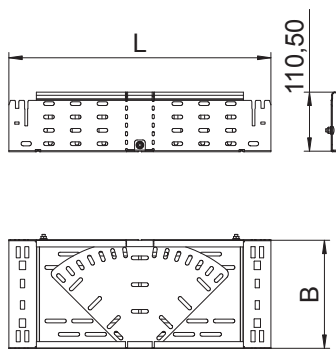

List technických údajů

Variabilní oblouk Magic 110

Výr. č. 6040702

Variabilní oblouk 0 až 90° se systémem rychlospojek. Pro všechny typy kabelových žlabů s výškou bočnice 110 mm.

St	Ocel
FT	žárově zinkováno ponorem

Kmenová data

Č. výr.	6040702
Typ	RBMV 115 FT
Rozměr	110x150
Materiál	Ocel
Zkratka materiálu	St
Povrch	žárově zinkováno ponorem
Povrch podle DIN	DIN EN ISO 1461
Povrch zkratka	FT
Nejmenší prodejní množství	1,00 kus
Hmotnost	170,50 kg/100 ks

List technických údajů

Variabilní oblouk Magic 110

Výr. č. 6040702

Technické údaje

Šířka	150,00 mm
Výška bočnice	110,00 mm
Rozměr B	150,00 mm
Rozměr L	420,00 mm
Odbočení (úhel)	nastavitelné
Provedení spojky	Integrovaná spojka
Tloušťka plechu	1,00 mm
Vhodné pro zachování funkčnosti	<input type="checkbox"/>
Montážní děrování ve dně	<input checked="" type="checkbox"/>
Rozmístění otvorů NATO	<input type="checkbox"/>
Změna směru	vodorovný
Nerezová ocel, mořená	<input type="checkbox"/>
Děrování bočnice	<input checked="" type="checkbox"/>
Provedení pro velká rozpětí	<input type="checkbox"/>