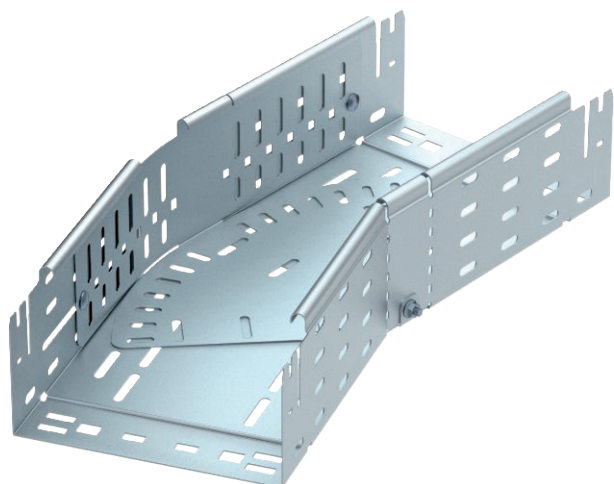

List technických údajů

Variabilní oblouk Magic 110

Výr. č. 6040702

Variabilní oblouk 0 až 90° se systémem rychlospojek. Pro všechny typy kabelových žlabů s výškou bočnice 110 mm.

St	Ocel
FT	žárově zinkováno ponorem

Kmenová data

Č. výr.	6040702
Typ	RBMV 115 FT
Rozměr	110x150
Materiál	Ocel
Zkratka materiálu	St
Povrch	žárově zinkováno ponorem
Povrch podle DIN	DIN EN ISO 1461
Povrch zkratka	FT
Nejmenší prodejní množství	1,00 kus
Hmotnost	170,50 kg/100 ks

List technických údajů

Variabilní oblouk Magic 110

Výr. č. 6040702

Technické údaje

Šířka	150,00 mm
Výška bočnice	110,00 mm
Rozměr B	150,00 mm
Rozměr L	420,00 mm
Odbočení (úhel)	nastavitelné
Provedení spojky	Integrovaná spojka
Tloušťka plechu	1,00 mm
Vhodné pro zachování funkčnosti	<input type="checkbox"/>
Montážní děrování ve dně	<input checked="" type="checkbox"/>
Rozmístění otvorů NATO	<input type="checkbox"/>
Změna směru	vodorovný
Nerezová ocel, mořená	<input type="checkbox"/>
Děrování bočnice	<input checked="" type="checkbox"/>
Provedení pro velká rozpětí	<input type="checkbox"/>