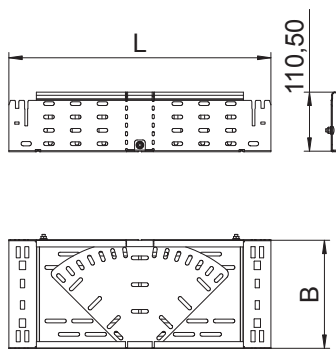

List technických údajů

Variabilní oblouk Magic 110

Výr. č. 6040700

Variabilní oblouk 0 až 90° se systémem rychlospojek. Pro všechny typy kabelových žlabů s výškou bočnice 110 mm.

St

Ocel

FT

žárově zinkováno ponorem

Kmenová data

Č. výr.	6040700
Typ	RBMV 110 FT
Rozměr	110x100
Materiál	Ocel
Zkratka materiálu	St
Povrch	žárově zinkováno ponorem
Povrch podle DIN	DIN EN ISO 1461
Povrch zkratka	FT
Nejmenší prodejní množství	1,00 kus
Hmotnost	117,60 kg/100 ks

List technických údajů

Variabilní oblouk Magic 110

Výr. č. 6040700

Technické údaje

Šířka	100,00 mm
Výška bočnice	110,00 mm
Rozměr B	100,00 mm
Rozměr L	340,00 mm
Odbočení (úhel)	nastavitelné
Provedení spojky	Integrovaná spojka
Tloušťka plechu	1,00 mm
Vhodné pro zachování funkčnosti	<input type="checkbox"/>
Montážní děrování ve dně	<input checked="" type="checkbox"/>
Rozmístění otvorů NATO	<input type="checkbox"/>
Změna směru	vodorovný
Nerezová ocel, mořená	<input type="checkbox"/>
Děrování bočnice	<input checked="" type="checkbox"/>
Provedení pro velká rozpětí	<input type="checkbox"/>