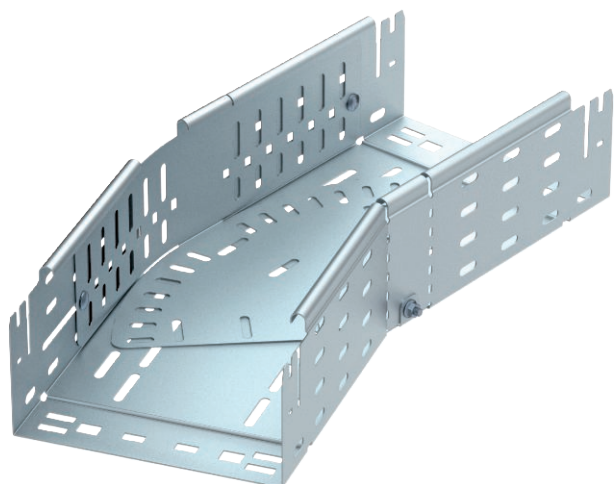

List technických údajů

Variabilní oblouk Magic 110

Výr. č. 6040700

Variabilní oblouk 0 až 90° se systémem rychlospojek. Pro všechny typy kabelových žlabů s výškou bočnice 110 mm.

St

Ocel

FT

žárově zinkováno ponorem

Kmenová data

Č. výr.	6040700
Typ	RBMV 110 FT
Rozměr	110x100
Materiál	Ocel
Zkratka materiálu	St
Povrch	žárově zinkováno ponorem
Povrch podle DIN	DIN EN ISO 1461
Povrch zkratka	FT
Nejmenší prodejní množství	1,00 kus
Hmotnost	117,60 kg/100 ks

List technických údajů

Variabilní oblouk Magic 110

Výr. č. 6040700

Technické údaje

Šířka	100,00 mm
Výška bočnice	110,00 mm
Rozměr B	100,00 mm
Rozměr L	340,00 mm
Odbočení (úhel)	nastavitelné
Provedení spojky	Integrovaná spojka
Tloušťka plechu	1,00 mm
Vhodné pro zachování funkčnosti	<input type="checkbox"/>
Montážní děrování ve dně	<input checked="" type="checkbox"/>
Rozmístění otvorů NATO	<input type="checkbox"/>
Změna směru	vodorovný
Nerezová ocel, mořená	<input type="checkbox"/>
Děrování bočnice	<input checked="" type="checkbox"/>
Provedení pro velká rozpětí	<input type="checkbox"/>