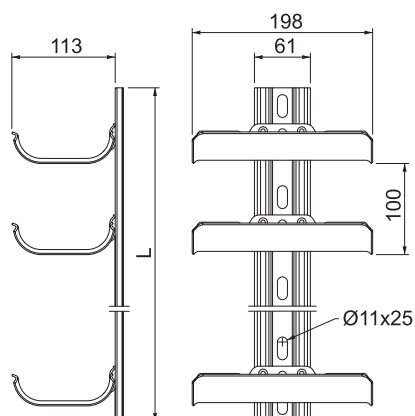

List technických údajů

Kabelová nosná opěrka, 9nás., s upevňovací lištou

Výr. č. 6006909

Kabelové nosné opěrky pro rychlé a snadné uložení kabelů na místech, kde z prostorových důvodů nelze namontovat běžné kabelové nosné systémy. Kabelové nosné opěrky mají velkou dosedací plochu a zaoblené vnější hrany na ochranu kabelů.

St	Ocel
FT	Žárově zinkováno ponorem

Dodatkový text k výrobku - upozornění | Dle normy DIN VDE 0298-300 by neměla být překročena maximální vzdálenost podepření 0,8 m.

Kmenová data

Č. výr.	6006909
Typ	KTW 100 9 FT
Rozměr	900x200x123
Materiál	Ocel
Zkratka materiálu	St
Povrch	Žárově zinkováno ponorem
Povrch podle DIN	DIN EN ISO 1461
Povrch zkratka	FT
Nejmenší prodejní množství	1,00 kus
Hmotnost	465,00 kg/100 ks

List technických údajů

Kabelová nosná opěrka, 9nás., s upevňovací lištou

Výr. č. 6006909

OBO
BETTERMANN

Technické údaje

Šířka	122,00 mm
Výška	900,00 mm
Rozměr L	900,00 mm
Počet opěrek	9,00
Provedení	vícenásobné
Provedení spojky	bez spojky
Tloušťka plechu	2,00 mm
F v kN na každou opěrku	0,50 kN
F v N na každou opěrku	500,00 N