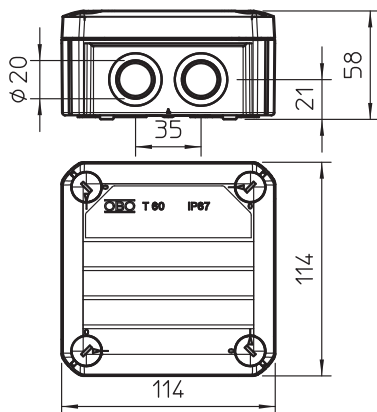

**PP** Polypropylén

Dodatkový text k výrobku - upozornění	Odolné vůči šíření plamene VDE 0471/DIN 695-2-1, zkušební teplota 650 °C
Další text k výrobku 2	Vnitřní rozměry: 100x100x48 mm
Další text k výrobku 3	Stupeň krytí IP67; Stupeň ochrany – kód IK IK07

### Kmenová data

Č. výr.	2007914
Typ	T 60 M20 KL
Označení 1	Odbočné krabice
Označení 2	otvor M20 + svorkovnice
Rozměr	114x114x57
Barva	světle šedá
Číslo RAL	7035
Materiál	Polypropylén
Zkratka materiálu	PP
Nejmenší prodejní množství	5,00 kus
Hmotnost	16,50 kg/100 ks

### Technické údaje

Délka	114,00 mm
Šířka	114,00 mm
Výška	57,00 mm
Vnitřní rozměry	100x100x48 mm
Rozměr D×Š×V	114x114x57 mm
Rozměr	114 x 114 x 57 mm
Možnost řazení	<input checked="" type="checkbox"/>
Počet vstupů	7,00
Druh vývodů	Vývodka
Druh vývodů	Násuvné těsnění
Druh průchodky pouzdra	Vylamovací otvor
Provedení	se svorkovnicí
Jmenovité izolační napětí Ui	500,00 V
Osazení	Svorka
Vrchní díl	netransparentní
Upevnění víka	šroubovaný
Vývody	7x020
Vstup zezadu	<input checked="" type="checkbox"/>
Provedení zkoušené pro prostředí s nebezpečím výbuchu	<input type="checkbox"/>
odolný proti plameni	Odolné vůči šíření plamene VDE 0471/DIN 695-2-1, zkušební teplota 650 °C
Tvar	Čtvercové
Zachování funkčnosti (ETIM)	bez
Pro Ex zóny	bez
Pro prostředí s nebezpečím výbuchu plynu	bez
Pro prostředí s nebezpečím výbuchu prachu	bez
Zesíleno skelnými vlákny	<input checked="" type="checkbox"/>
Bez obsahu halogenů	<input checked="" type="checkbox"/>
Se stíněním	<input type="checkbox"/>
S víčkem	se čtyřmi rychloupínacími uzávěry víka
S víkem	<input checked="" type="checkbox"/>
Způsob montáže	Montáž na stěnu/strop
Způsob montáže	Montáž na stěnu/strop
Jmenovitý průřez	6,00 mm <sup>2</sup>
Jmenovité napětí	500,00 V
Stupeň krytí	IP67
Stupeň krytí	IP67
Stupeň ochrany - kód IK	IK07
Plombovatelné	<input checked="" type="checkbox"/>
Teplotní rozsah použití	-5,00 - 60,00 °C
Transparentní víko	<input type="checkbox"/>
Odolné proti povětrnostním vlivům	<input type="checkbox"/>