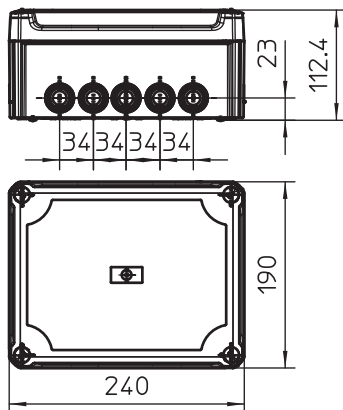

Kmenová data

Č. výr.	2007716
Typ	T 250 HD LGR
Rozměr	240x190x115
Barva	světle šedá
Číslo RAL	7035
Materiál	Polypropylen/polykarbonát
Zkratka materiálu	PP/PC
Nejmenší prodejní množství	1,00 kus
Hmotnost	52,01 kg/100 ks

List technických údajů

Odbočná krabice T250, násuvné těsnění, vysoké víko

Výr. č. 2007716

Technické údaje

Délka	240,00 mm
Šířka	190,00 mm
Výška	112,00 mm
Vnitřní rozměry	225x173x103 mm
Rozměr D×Š×V	240x190x112 mm
Rozměr	240x190x112 mm
Možnost řazení	<input checked="" type="checkbox"/>
Počet vstupů	16,00
Druh vývodů	Kabel
Druh vývodů	Násuvné těsnění
Druh průchodky pouzdra	ostatní
Jmenovité izolační napětí Ui	500,00 V
Osazení	bez
Vrchní díl	netransparentní
Upevnění víka	šroubovaný
Vývody	9× M25 7× M32
Vstup zezadu	<input checked="" type="checkbox"/>
Provedení zkoušené pro prostředí s nebezpečím výbuchu odolný proti plameni	<input type="checkbox"/>
Tvar	hranatý
Zachování funkčnosti (ETIM)	bez
Pro Ex zóny	bez
Pro prostředí s nebezpečím výbuchu plynu	bez
Pro prostředí s nebezpečím výbuchu prachu	bez
Bez obsahu halogenů	<input checked="" type="checkbox"/>
Se stíněním	<input type="checkbox"/>
S víčkem	ano
S víkem	<input checked="" type="checkbox"/>
Způsob montáže	Montáž na stěnu/strop
Způsob montáže	Montáž na stěnu/strop
Jmenovité napětí	500,00 V
Stupeň krytí	IP66
Stupeň krytí	IP66
Stupeň ochrany – kód IK	IK05
Plombovatelné	<input checked="" type="checkbox"/>
Teplotní rozsah použití	-5,00 - 60,00 °C
Transparentní víko	<input type="checkbox"/>
Odolné proti povětrnostním vlivům	<input type="checkbox"/>