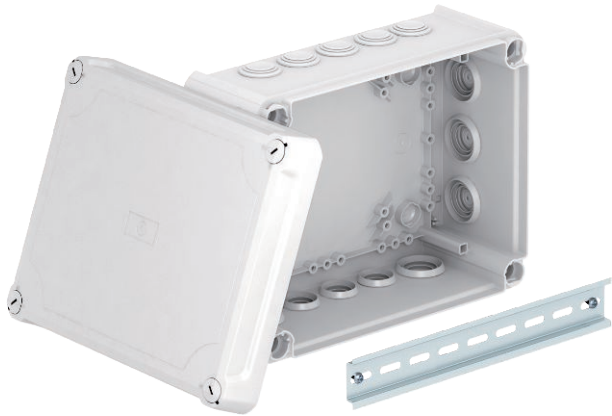

List technických údajů

Odbočná krabice T250, násuvné těsnění, vysoké víko

Výr. č. 2007716

Odbočná krabice k propojení kabelů a vedení v interiéru a chráněném venkovním prostoru. Obdélníkové provedení s násuvnými těsnicími průchodkami po stranách a otvory k vyražení ve dně. Vhodná pro montáž na stěnu či strop, k montáži na montážní plechy a závit ve dně. S možností vnitřního upevnění a montáže pomocí rohových náliček. Vysoké víko s rychlouzávěrem, možnost zaplombování. Vyrobeno z bezhalogenových materiálů. Včetně profilové lišty.

Odbočná krabice podle EN 60670. Odolnost proti šíření plamene podle EN 60695-2-11, zkušební teplota 650 °C. Rázová odolnost IK05 podle EN 50102.

PP/PC

Dodatkový text k výrobku - upozornění	Odolné vůči šíření plamene VDE 0471/DIN 695-2-1, zkušební teplota 650 °C
Další text k výrobku 1	S membránovými vývody a profilovou lištou
Další text k výrobku 2	Vnitřní rozměry: 225x173x103 mm
Další text k výrobku 3	Stupeň krytí IP66; Stupeň ochrany – kód IKIK05

Kmenová data

Č. výr.	2007716
Typ	T 250 HD LGR
Rozměr	240x190x115
Barva	světle šedá
Číslo RAL	7035
Materiál	Polypropylen/polykarbonát
Zkratka materiálu	PP/PC
Nejmenší prodejní množství	1,00 kus
Hmotnost	52,01 kg/100 ks