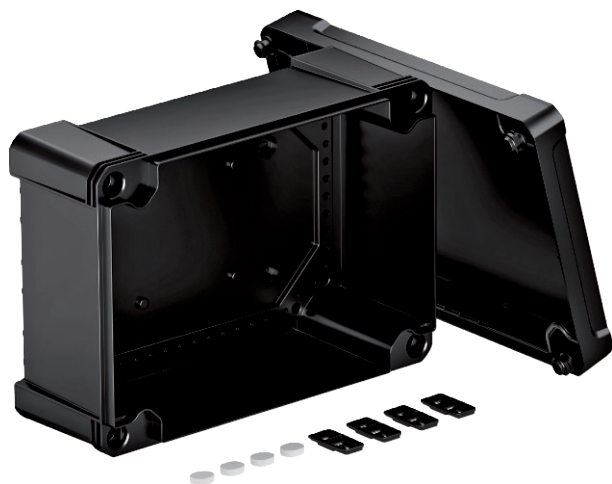

List technických údajů

Prázdná krabice X 25

Výr. č. 2005614

OBO
BETTERMANN

Odbočná krabice k propojení kabelů a vedení v interiéru a venkovním prostoru. Obdélníkový tvar bez vývodů. Vhodná pro montáž na stěnu/strop s možností vnějšího upevnění, vnitřního upevnění nebo montáže pomocí rohových náliťků. Zvláště odolná proti nárazu – IK08. Víko s rychlouzávěrem, možnost zaplombování. Vyrobená z bezhalogenových materiálů odolných proti ultrafialovému záření.

Odbočná krabice podle EN 60670. Rázová odolnost IK08 podle EN 50102. Stupeň krytí IP67 podle EN 60529.

PC Polykarbonát

Kmenová data

Č. výr.	2005614
Typ	X25C SW
Rozměr	286x202x125
Barva	grafitově černá
Číslo RAL	9011
Materiál	Polykarbonát
Zkratka materiálu	PC
Nejmenší prodejní množství	1 kus
Hmotnost	95,00 kg/100 ks

Technické údaje

Délka	286,00 mm
Šířka	202,00 mm
Výška	126,00 mm
Vnitřní rozměry	271x187x110 mm
Rozměr D×Š×V	286x202x126 mm
Možnost montáže	<input type="checkbox"/>
Upevnění víka	šroubovaný
Tvar	Hranatý
Vhodné pro použití ve vnějším prostředí	<input checked="" type="checkbox"/>
S víkem	<input checked="" type="checkbox"/>
Způsob montáže	na kabelovém žlabu
Způsob montáže	Na omítku
Stupeň krytí	IP67
Stupeň krytí	IP 67
Stupeň ochrany – kód IK	IK08
Třída ochrany	II
Teplotní rozsah použití	-25,00 - 65,00 °C
Odolné proti povětrnostním vlivům	<input checked="" type="checkbox"/>