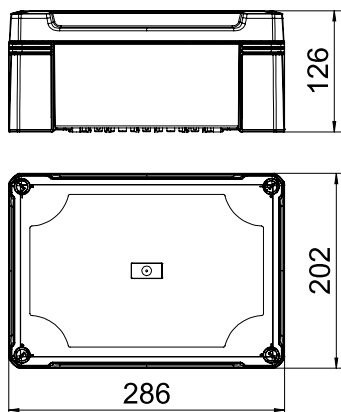

Odbočná krabice podle EN 60670. Rázová odolnost IK08 podle EN 50102. Stupeň krytí IP67 podle EN 60529.

PC Polykarbonát

Kmenová data

Č. výr.	2005614
Typ	X25C SW
Rozměr	286x202x125
Barva	grafitově černá
Číslo RAL	9011
Materiál	Polykarbonát
Zkratka materiálu	PC
Nejmenší prodejní množství	1 kus
Hmotnost	95,00 kg/100 ks

Technické údaje

Délka	286,00 mm
Šířka	202,00 mm
Výška	126,00 mm
Vnitřní rozměry	271x187x110 mm
Rozměr D×Š×V	286x202x126 mm
Možnost montáže	<input type="checkbox"/>
Upevnění víka	šroubovaný
Tvar	Hranatý
Vhodné pro použití ve vnějším prostředí	<input checked="" type="checkbox"/>
S víkem	<input checked="" type="checkbox"/>
Způsob montáže	na kabelovém žlabu
Způsob montáže	Na omítku
Stupeň krytí	IP67
Stupeň krytí	IP 67
Stupeň ochrany – kód IK	IK08
Třída ochrany	II
Teplotní rozsah použití	-25,00 - 65,00 °C
Odolné proti povětrnostním vlivům	<input checked="" type="checkbox"/>