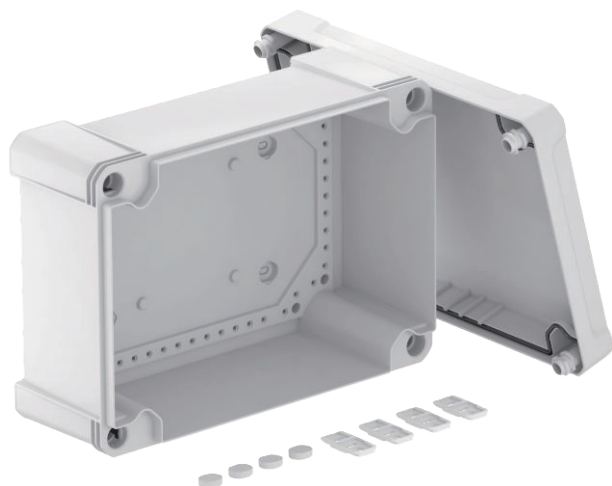

List technických údajů

Prázdná krabice X 25

Výr. č. 2005474

OBO
BETTERMANN

Odbočná krabice k propojení kabelů a vedení v interiéru a venkovním prostoru. Obdélníkový tvar bez vývodů. Vhodná pro montáž na stěnu/strop s možností vnějšího upevnění, vnitřního upevnění nebo montáže pomocí rohových náliťků. Zvláště odolná proti nárazu – IK08. Víko s rychlouzávěrem, možnost zaplombování. Vyrobená z bezhalogenových materiálů odolných proti ultrafialovému záření.

Odbočná krabice podle EN 60670. Rázová odolnost IK08 podle EN 50102. Stupeň krytí IP67 podle EN 60529.

PC Polykarbonát

Kmenová data

Č. výr.	2005474
Typ	X25C LGR
Rozměr	286x202x125
Barva	světle šedá
Číslo RAL	7035
Materiál	Polykarbonát
Zkratka materiálu	PC
Nejmenší prodejní množství	1 kus
Hmotnost	95,00 kg/100 ks

Technické údaje

Délka	286,00 mm
Šířka	202,00 mm
Výška	126,00 mm
Vnitřní rozměry	271x187x110 mm
Rozměr D×Š×V	286x202x126 mm
Možnost montáže	<input type="checkbox"/>
Upevnění vika	šroubovaný
Tvar	Hrnaté
Vhodné pro použití ve vnějším prostředí	<input checked="" type="checkbox"/>
S víkem	<input checked="" type="checkbox"/>
Způsob montáže	na kabelovém žlabu
Způsob montáže	Na omítku
Stupeň krytí	IP67
Stupeň krytí	IP 67
Stupeň ochrany - kód IK	IK08
Třída ochrany	II
Teplotní rozsah použití	-25,00 - 65,00 °C
Odolné proti povětrnostním vlivům	<input checked="" type="checkbox"/>