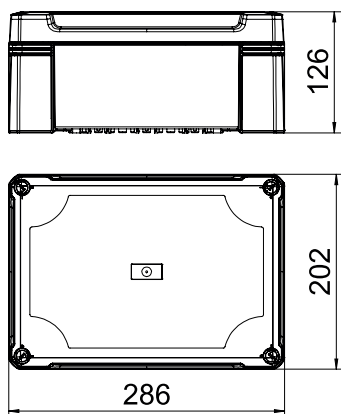

Odbočná krabice podle EN 60670. Rázová odolnost IK08 podle EN 50102. Stupeň krytí IP67 podle EN 60529.

PC Polykarbonát

Kmenová data

Č. výr.	2005474
Typ	X25C LGR
Rozměr	286x202x125
Barva	světle šedá
Číslo RAL	7035
Materiál	Polykarbonát
Zkratka materiálu	PC
Nejmenší prodejní množství	1 kus
Hmotnost	95,00 kg/100 ks

Technické údaje

Délka	286,00 mm
Šířka	202,00 mm
Výška	126,00 mm
Vnitřní rozměry	271x187x110 mm
Rozměr D×Š×V	286x202x126 mm
Možnost montáže	<input type="checkbox"/>
Upevnění vika	šroubovaný
Tvar	Hrnaté
Vhodné pro použití ve vnějším prostředí	<input checked="" type="checkbox"/>
S víkem	<input checked="" type="checkbox"/>
Způsob montáže	na kabelovém žlabu
Způsob montáže	Na omítku
Stupeň krytí	IP67
Stupeň krytí	IP 67
Stupeň ochrany - kód IK	IK08
Třída ochrany	II
Teplotní rozsah použití	-25,00 - 65,00 °C
Odolné proti povětrnostním vlivům	<input checked="" type="checkbox"/>