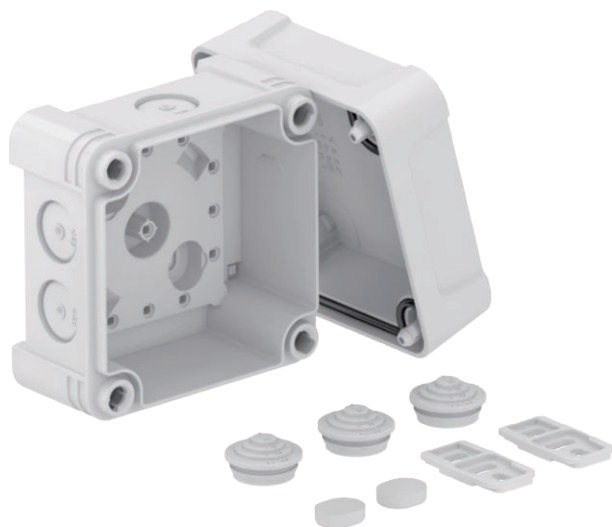

List technických údajů

Odbočná krabice X 02

Výr. č. 2005004

OBO
BETTERMANN

Odbočná krabice k propojení kabelů a vedení v interiéru a venkovním prostoru. Čtvercové provedení s otvory k vyražení. Vhodná pro montáž na stěnu/strop s možností vnějšího upevnění, vnitřního upevnění nebo montáže pomocí rohových náliček. Obzvláště odolná proti rázům s IK09. Víko s rychlouzávěrem, možnost zaplombování. Vyrobená z bezhalogenových materiálů odolných proti ultrafialovému záření.

Odbočná krabice podle EN 60670. Odolnost proti šíření plamene podle EN 60695-2-11, zkušební teplota 650 °C. Rázová odolnost IK09 podle EN 50102. Stupeň krytí IP67 podle EN 60529.

PC Polykarbonát

Dotatkový text k výrobku - upozornění	Odbočná krabice je otestována podle norem EN 60670-1, VDE 0606-1:2014 (EN 60670-1:2005 + oprava: 2007 + oprava: 2010 + A1:2013) a EN 60670-22, VDE 0606-22:2007 (EN 60670-22:2006)
Další text k výrobku 1	Odbočná krabice splňuje požadavky na stupeň krytí IP 67 podle norem EN 60529, VDE 0470-1:2014 (EN 60529/AC:2016)

Kmenová data

Č. výr.	2005004
Typ	X02 LGR
Označení 1	Odbočné krabice
Rozměr	95x95x72
Barva	světle šedá
Číslo RAL	7035
Materiál	Polykarbonát
Zkratka materiálu	PC
Nejmenší prodejní množství	1 kus
Hmotnost	17,80 kg/100 ks

Technické údaje

Délka	95,00 mm
Šířka	95,00 mm
Výška	72,00 mm
Vnitřní rozměry	85x85x57 mm
Rozměr D×Š×V	95x95x72 mm
Možnost řazení	<input checked="" type="checkbox"/>
Počet vstupů	7
Druh vývodů	Stupňovitá membrána s možností odříznutí
Druh průchodky pouzdra	Vylamovací otvor
Jmenovité izolační napětí Ui	750,00 V
Osazení	bez
Vrchní díl	netransparentní
Upevnění víka	šroubovaný
Vývody	7 × Ø20
Vstup zezadu	<input type="checkbox"/>
Provedení zkoušené pro prostředí s nebezpečím výbuchu	<input type="checkbox"/>
odolný proti plameni	dle VDE 0471/DIN 695 část-2-1, zkušební teplota 650 °C