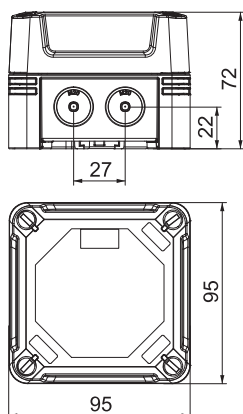

Kmenová data

Č. výr.	2005004
Typ	X02 LGR
Označení 1	Odbočné krabice
Rozměr	95x95x72
Barva	světle šedá
Číslo RAL	7035
Materiál	Polykarbonát
Zkratka materiálu	PC
Nejmenší prodejní množství	1 kus
Hmotnost	17,80 kg/100 ks

Technické údaje

Délka	95,00 mm
Šířka	95,00 mm
Výška	72,00 mm
Vnitřní rozměry	85x85x57 mm
Rozměr D×Š×V	95x95x72 mm
Možnost řazení	<input checked="" type="checkbox"/>
Počet vstupů	7
Druh vývodů	Stupňovitá membrána s možností odříznutí
Druh průchodky pouzdra	Vylamovací otvor
Jmenovité izolační napětí Ui	750,00 V
Osazení	bez
Vrchní díl	netransparentní
Upevnění víka	šroubovaný
Vývody	7 × Ø20
Vstup zezadu	<input type="checkbox"/>
Provedení zkoušené pro prostředí s nebezpečím výbuchu	<input type="checkbox"/>
odolný proti plameni	dle VDE 0471/DIN 695 část-2-1, zkušební teplota 650 °C

List technických údajů

Odbočná krabice X 02

Výr. č. 2005004

Technické údaje

Tvar	Čtvercové
Zesíleno skelnými vlákny	<input checked="" type="checkbox"/>
Bez obsahu halogenů	<input checked="" type="checkbox"/>
Max. průřez vodiče	2,50 mm ²
Se stíněním	<input type="checkbox"/>
S víkem	<input checked="" type="checkbox"/>
Způsob montáže	Montáž na stěnu/strop
Jmenovitý průřez	1,00 - 2,50 mm ²
Jmenovité napětí	750,00 V
Stupeň krytí	IP67
Stupeň ochrany – kód IK	IK09
Plombovatelné	<input checked="" type="checkbox"/>
Nárazuvzdorný	<input checked="" type="checkbox"/>
Teplotní rozsah použití	-25,00 - 65,00 °C
Transparentní víko	<input type="checkbox"/>
Odolné proti povětrnostním vlivům	<input checked="" type="checkbox"/>