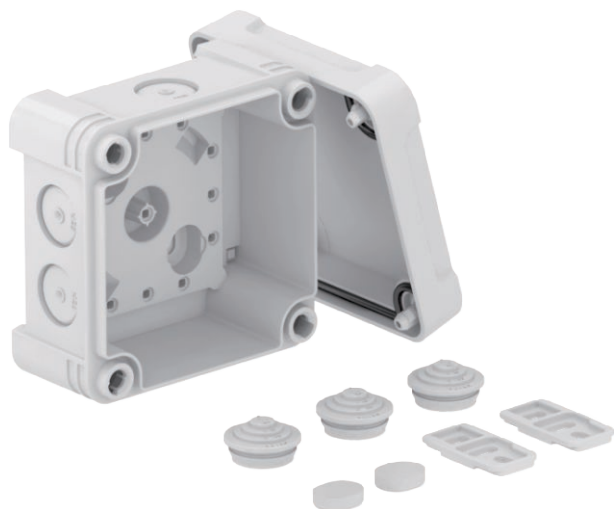

List technických údajů

Odbočná krabice X 01

Výr. č. 2005000

OBO
BETTERMANN

Odbočná krabice k propojení kabelů a vedení v interiéru a venkovním prostoru. Čtvercové provedení s otvory k vyražení. Vhodná pro montáž na stěnu/strop s možností vnějšího upevnění, vnitřního upevnění nebo montáže pomocí rohových náliček. Obzvláště odolná proti rázům s IK09. Víko s rychlouzávěrem, možnost zaplombování. Vyrobená z bezhalogenových materiálů odolných proti ultrafialovému záření.

Odbočná krabice podle EN 60670. Odolnost proti šíření plamene podle EN 60695-2-11, zkušební teplota 650 °C. Rázová odolnost IK09 podle EN 50102. Stupeň krytí IP67 podle EN 60529.

PC Polykarbonát

Dotatkový text k výrobku - upozornění	Odbočná krabice je otestována podle norem EN 60670-1, VDE 0606-1:2014 (EN 60670-1:2005 + oprava: 2007 + oprava: 2010 + A1:2013) a EN 60670-22, VDE 0606-22:2006 (EN 60670-22:2006)
Další text k výrobku 1	Odbočná krabice splňuje požadavky na stupeň krytí IP 67 podle norem EN 60529, VDE 0470-1:2014 (EN 60529/AC:2016)

Kmenová data

Č. výr.	2005000
Typ	X01 LGR
Označení 1	Odbočné krabice
Rozměr	95x95x60
Barva	světle šedá
Číslo RAL	7035
Materiál	Polykarbonát
Zkratka materiálu	PC
Nejmenší prodejní množství	1 kus
Hmotnost	16,00 kg/100 ks

Technické údaje

Délka	95,00 mm
Šířka	95,00 mm
Výška	60,00 mm
Vnitřní rozměry	85x85x45 mm
Rozměr D×Š×V	95x95x60 mm
Možnost řazení	<input checked="" type="checkbox"/>
Počet vstupů	7
Druh vývodů	Stupňovitá membrána s možností odříznutí
Druh průchodky pouzdra	Vylamovací otvor
Jmenovité izolační napětí Ui	750,00 V
Osazení	bez
Vrchní díl	netransparentní
Upevnění víka	šroubovaný
Vývody	7 × Ø20
Vstup zezadu	<input type="checkbox"/>
Provedení zkoušené pro prostředí s nebezpečím výbuchu odolný proti plameni	<input type="checkbox"/> dle VDE 0471/DIN 695 část-2-1, zkušební teplota 650 °C
Tvar	Čtvercové