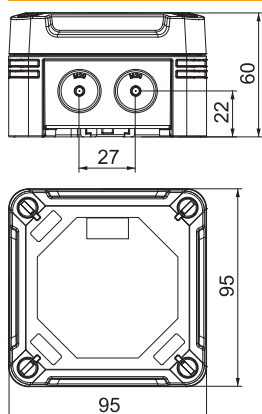

Kmenová data

Č. výr.	2005000
Typ	X01 LGR
Označení 1	Odbočné krabice
Rozměr	95x95x60
Barva	světle šedá
Číslo RAL	7035
Materiál	Polykarbonát
Zkratka materiálu	PC
Nejmenší prodejní množství	1 kus
Hmotnost	16,00 kg/100 ks

Technické údaje

Délka	95,00 mm
Šířka	95,00 mm
Výška	60,00 mm
Vnitřní rozměry	85x85x45 mm
Rozměr D×Š×V	95x95x60 mm
Možnost řazení	<input checked="" type="checkbox"/>
Počet vstupů	7
Druh vývodů	Stupňovitá membrána s možností odříznutí
Druh průchodky pouzdra	Vylamovací otvor
Jmenovité izolační napětí Ui	750,00 V
Osazení	bez
Vrchní díl	netransparentní
Upevnění víka	šroubovaný
Vývody	7 × Ø20
Vstup zezadu	<input type="checkbox"/>
Provedení zkoušené pro prostředí s nebezpečím výbuchu odolný proti plameni	<input type="checkbox"/> dle VDE 0471/DIN 695 část-2-1, zkušební teplota 650 °C
Tvar	Čtvercové

List technických údajů

Odbočná krabice X 01

Výr. č. 2005000

Technické údaje

Zesíleno skelnými vlákny	<input checked="" type="checkbox"/>
Bez obsahu halogenů	<input checked="" type="checkbox"/>
Max. průřez vodiče	1,50 mm ²
Se stíněním	<input type="checkbox"/>
S víkem	<input checked="" type="checkbox"/>
Způsob montáže	Montáž na stěnu/strop
Jmenovitý průřez	0,80 - 1,50 mm ²
Jmenovité napětí	750,00 V
Stupeň krytí	IP67
Stupeň ochrany – kód IK	IK09
Plombovatelné	<input checked="" type="checkbox"/>
Nárazuvzdorný	<input checked="" type="checkbox"/>
Teplotní rozsah použití	-25,00 - 65,00 °C
Transparentní víko	<input type="checkbox"/>
Odolné proti povětrnostním vlivům	<input checked="" type="checkbox"/>