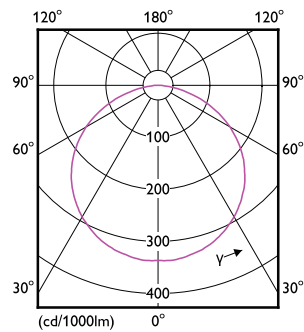

LED pásek Corepro

Počáteční parametry (podle IEC)

Tolerance světelného toku	+/-10%
Počáteční chromatičnost	(0.3090, 0.3230) 5SDCM
Tolerance spotřeby energie	+/-10%

Životnost (podle IEC)

Střední doba života L70B50	35 000 h

Podmínky použití

Maximální úroveň ztlumení	10 % (závisí na stmívači, ELV)

Označení a balení

Objednávací název produktu	CorePro LEDstrip 12.3W865 1580LM/M 5M

Celý název výrobku	CorePro LEDstrip 12.3W865 1580LM/M 5M
Full EOC	871951434430300
Objednávací kód	34430300
Číslo materiálu (12NC)	929002696202
Číslování SAP – počet v balení	1
Celková hmotnost (kus)	0,100 kg
EAN/UPC – výrobek/pouzdro	8719514344303
Číslování SAP – balení v krabici	10
Pouzdro – EAN/UPC	8719514344310

Rozměrové výkresy

Fotometrické údaje

General uniform lighting - CorePro LEDstrip 12.3W865 1580LM/M 5M

Light Distribution Diagram - CorePro LEDstrip 12.3W865 1580LM/M 5M