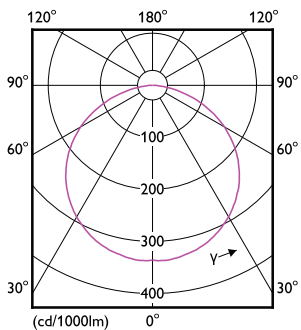

LED pásek Corepro

Počáteční parametry (podle IEC)

Tolerance světelného toku	+/-10%
Počáteční chromatičnost	(0.4338, 0.403) 5SDCM
Tolerance spotřeby energie	+/-10%

Životnost (podle IEC)

Střední doba života L70B50	35 000 h

Podmínky použití

Maximální úroveň ztlumení	10 % (závisí na stmívači, ELV)

Označení a balení

Objednávací název produktu	CorePro LEDstrip 12.3W830 1450LM/M 5M

Celý název výrobku	CorePro LEDstrip 12.3W830 1450LM/M 5M
Full EOC	871951434426600
Objednávací kód	34426600
Číslo materiálu (12NC)	929002696002
Číslování SAP – počet v balení	1
Celková hmotnost (kus)	0,100 kg
EAN/UPC – výrobek/pouzdro	8719514344266
Číslování SAP – balení v krabici	10
Pouzdro – EAN/UPC	8719514344273

Rozměrové výkresy

Fotometrické údaje

Light Distribution Diagram - CorePro LEDstrip 12.3W830 1450LM/M 5M