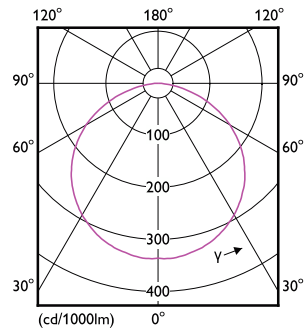

LED pásek Corepro

Počáteční parametry (podle IEC)

Tolerance světelného toku	+/-10%
Počáteční chromatičnost	(0.3818, 0.3797) 5SDCM
Tolerance spotřeby energie	+/-10%

Životnost (podle IEC)

Střední doba života L70B50	35 000 h

Podmínky použití

Maximální úroveň ztlumení	10 % (závisí na stmívači, ELV)

Označení a balení

Objednávací název produktu	CorePro LEDstrip 9.2W840 1200LM/M 5M

Celý název výrobku	CorePro LEDstrip 9.2W840 1200LM/M 5M
Full EOC	871951434420400
Objednávací kód	34420400
Číslo materiálu (12NC)	929002695702
Číslování SAP – počet v balení	1
Celková hmotnost (kus)	0,100 kg
EAN/UPC – výrobek/pouzdro	8719514344204
Číslování SAP – balení v krabici	10
Pouzdro – EAN/UPC	8719514344211

Rozměrové výkresy

Fotometrické údaje

General uniform lighting - CorePro LEDstrip 9.2W840 1200LM/M 5M

Light Distribution Diagram - CorePro LEDstrip 9.2W840 1200LM/M 5M