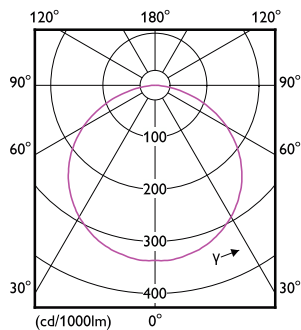

LED pásek Corepro

Počáteční parametry (podle IEC)

Tolerance světelného toku	+/-10%
Počáteční chromatičnost	(0.4338, 0.403) 5SDCM
Tolerance spotřeby energie	+/-10%

Životnost (podle IEC)

Střední doba života L70B50	35 000 h

Podmínky použití

Maximální úroveň ztlumení	10 % (závisí na stmívači, ELV)

Označení a balení

Objednávací název produktu	CorePro LEDstrip 9.2W830 1080LM/M 5M

Celý název výrobku	CorePro LEDstrip 9.2W830 1080LM/M 5M
Full EOC	871951434418100
Objednávací kód	34418100
Číslo materiálu (12NC)	929002695602
Číslování SAP – počet v balení	1
Celková hmotnost (kus)	0,100 kg
EAN/UPC – výrobek/pouzdro	8719514344181
Číslování SAP – balení v krabici	10
Pouzdro – EAN/UPC	8719514344198

Rozměrové výkresy

Fotometrické údaje

Light Distribution Diagram - CorePro LEDstrip 9.2W830 1080LM/M 5M