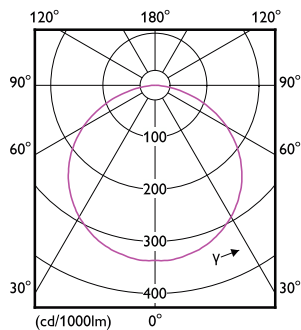

LED pásek Corepro

Počáteční parametry (podle IEC)

Tolerance světelného toku	+/-10%
Počáteční chromatičnost	(0.4578, 0.4101) 5SDCM
Tolerance spotřeby energie	+/-10%

Životnost (podle IEC)

Střední doba života L70B50	35 000 h

Podmínky použití

Maximální úroveň ztlumení	10 % (závisí na stmívači, ELV)

Označení a balení

Objednací název produktu	CorePro LEDstrip 9.2W827 1080LM/M 5M

Celý název výrobku	CorePro LEDstrip 9.2W827 1080LM/M 5M
Full EOC	871951434416700
Objednací kód	34416700
Číslo materiálu (12NC)	929002695502
Číslování SAP – počet v balení	1
Celková hmotnost (kus)	0,100 kg
EAN/UPC – výrobek/pouzdro	8719514344167
Číslování SAP – balení v krabici	10
Pouzdro – EAN/UPC	8719514344174

Rozměrové výkresy

Fotometrické údaje

Light Distribution Diagram - CorePro LEDstrip 9.2W827 1080LM/M 5M