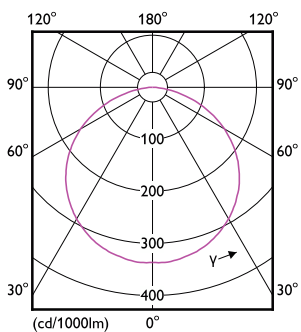

LED pásek Corepro

Počáteční parametry (podle IEC)

Tolerance světelného toku	+/-10%
Počáteční chromatičnost	(0.3818, 0.3797) 5SDCM
Tolerance spotřeby energie	+/-10%

Životnost (podle IEC)

Střední doba života L70B50	35 000 h

Podmínky použití

Maximální úroveň ztlumení	10 % (závisí na stmívači, ELV)

Označení a balení

Objednávací název produktu	CorePro LEDstrip 6W840 800LM/M 5M

Celý název výrobku	CorePro LEDstrip 6W840 800LM/M 5M
Full EOC	871951434412900
Objednávací kód	34412900
Číslo materiálu (12NC)	929002695302
Číslování SAP – počet v balení	1
Celková hmotnost (kus)	0,100 kg
EAN/UPC – výrobek/pouzdro	8719514344129
Číslování SAP – balení v krabici	10
Pouzdro – EAN/UPC	8719514344136

Rozměrové výkresy

Fotometrické údaje

Light Distribution Diagram - CorePro LEDstrip 6W840 800LM/M 5M

General uniform lighting - CorePro LEDstrip 6W840 800LM/M 5M