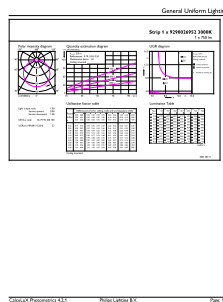

Řízení a stmívání	
Stmívatelné	Ano
Ovládací rozhraní	závisí na předřadníku (1-10 V, DALI...)
Stálý světelný tok	Ne
Mechanické a materiály	
Materiál reflektoru	-
Celková délka	5 000 mm
Celková šířka	8 mm
Celková výška	1,3 mm
Rozměry (výška x šířka x hloubka)	1 x 8 x 5000 mm
Certifikace a použití	
Kód ochrany proti vniknutí	IKC
Třída energetické účinnosti	E
Kód ochrany proti mechanickým nárazům	IK00 [Bez ochrany]
Registrační číslo databáze EPREL	620715
Třída ochrany IEC	Bezpečnostní třída III
Test žhavým drátem	Teplota 650 °C, doba 30 s
Značka CE	Značka CE
Záruční lhůta	3 roky
Splňuje požadavky evropské směrnice RoHS	Ano

Rozměrové výkresy

Fotometrické údaje

Light Distribution Diagram - CorePro LEDstrip 6W830 750LM/M 5M

General uniform lighting - CorePro LEDstrip 6W830 750LM/M 5M

LED pásek Corepro