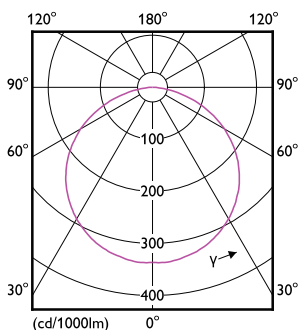

LED pásek Corepro

Počáteční parametry (podle IEC)

Tolerance světelného toku	+/-10%
Počáteční chromatičnost	(0.4338, 0.403) 5SDCM
Tolerance spotřeby energie	+/-10%

Životnost (podle IEC)

Střední doba života L70B50	35 000 h

Podmínky použití

Maximální úroveň ztlumení	10 % (závisí na stmívači, ELV)

Označení a balení

Objednací název produktu	CorePro LEDstrip 6W830 750LM/M 5M

Celý název výrobku	CorePro LEDstrip 6W830 750LM/M 5M
Full EOC	871951434410500
Objednací kód	34410500
Číslo materiálu (12NC)	929002695202
Číslování SAP – počet v balení	1
Celková hmotnost (kus)	0,100 kg
EAN/UPC – výrobek/pouzdro	8719514344105
Číslování SAP – balení v krabici	10
Pouzdro – EAN/UPC	8719514344112

Rozměrové výkresy

Fotometrické údaje

Light Distribution Diagram - CorePro LEDstrip 6W830 750LM/M 5M