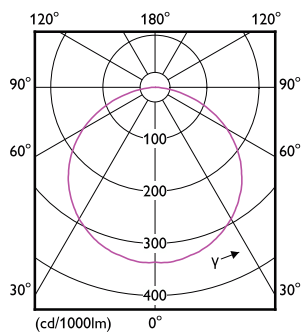

LED pásek Corepro

Počáteční parametry (podle IEC)

Tolerance světelného toku	+/-10%
Počáteční chromatičnost	(0.4578, 0.4101) 5SDCM
Tolerance spotřeby energie	+/-10%

Životnost (podle IEC)

Střední doba života L70B50	35 000 h

Podmínky použití

Maximální úroveň ztlumení	10 % (závisí na stmívači, ELV)

Označení a balení

Objednávací název produktu	CorePro LEDstrip 2.3W827 270LM/M 5M

Celý název výrobku	CorePro LEDstrip 2.3W827 270LM/M 5M
Full EOC	871951434400600
Objednávací kód	34400600
Číslo materiálu (12NC)	929002694702
Číslování SAP – počet v balení	1
Celková hmotnost (kus)	0,100 kg
EAN/UPC – výrobek/pouzdro	8719514344006
Číslování SAP – balení v krabici	10
Pouzdro – EAN/UPC	8719514344013

Rozměrové výkresy

Fotometrické údaje

Light Distribution Diagram - CorePro LEDstrip 2.3W827 270LM/M 5M