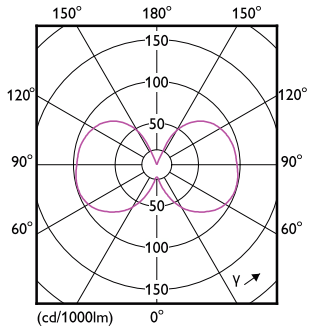

CorePro LEDcapsule LV

Fotometrické údaje

Light Distribution Diagram - CorePro LEDcapsuleLV 2.4-28W G4micro 827