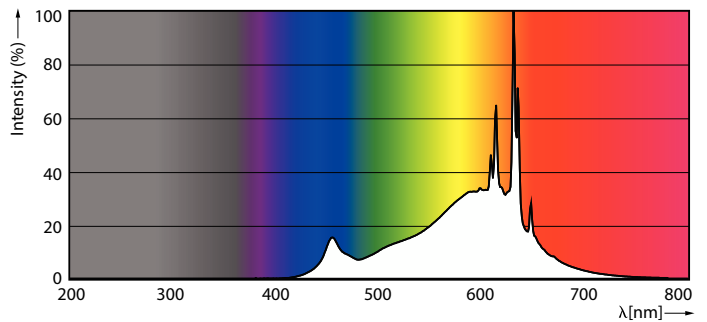

General uniform lighting - CorePro LEDcapsuleLV 2.4-28W G4micro 827

Spectral Power Distribution Colour - CorePro LEDcapsuleLV 2.4-28W G4micro 827