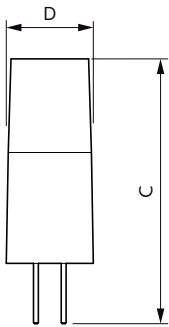

Rozměrové výkresy

Product	D	C
CorePro LEDcapsuleLV 2.4-28W G4micro 827	12 mm	38 mm

Fotometrické údaje

General uniform lighting - CorePro LEDcapsuleLV 2.4-28W G4micro 827

Spectral Power Distribution Colour - CorePro LEDcapsuleLV 2.4-28W G4micro 827