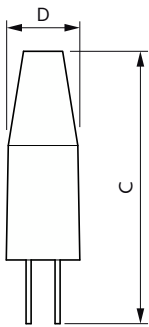

CorePro LEDcapsule LV

Mechanické a materiály

Povrchová úprava žárovky	Čiré
Materiál žárovky	Průhledný plast
Tvar žárovky	Kapsle

Certifikace a použití

Třída energetické účinnosti	F
Vhodné pro zvýrazňující osvětlení	Ne
Spotřeba energie kWh/1000 h	2 kWh
Registrační číslo databáze EPREL	1879160
Značka CE	Ano
Splňuje požadavky evropské směrnice RoHS	Ano
EyeComfort	Ano

Podmínky použití

Lze jej použít v uzavřených svítidlech?	No

Označení a balení

Objednávací název produktu	CorePro LEDcapsuleLV 1.7-20W G4micro 827
Celý název výrobku	CorePro LEDcapsuleLV 1.7-20W G4micro 827
Full EOC	872016930047700
Objednávací kód	30047700
Číslo materiálu (12NC)	929003779002
Číslování SAP – počet v balení	1
Celková hmotnost (kus)	0,002 kg
EAN/UPC – výrobek/pouzdro	8720169300477
Číslování SAP – balení v krabici	12
Pouzdro – EAN/UPC	8720169300484

Rozměrové výkresy

Product	D	C
CorePro LEDcapsuleLV 1.7-20W G4micro 827	9,5 mm	37,5 mm