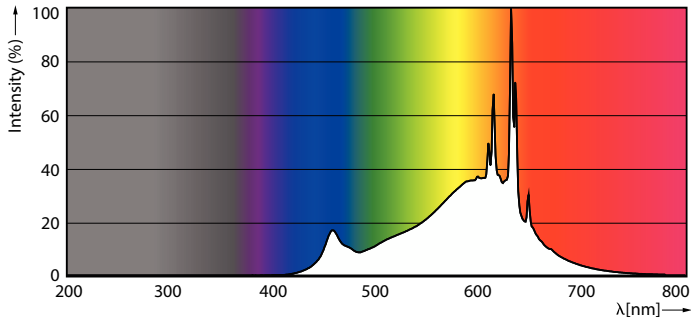

CorePro LEDcapsule LV

Fotometrické údaje

Spectral Power Distribution Colour - CorePro LEDcapsuleLV 1.7-20W
G4micro 827