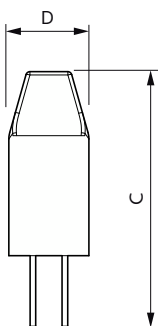

Rozměrové výkresy

Product	D	C
CorePro LEDcapsuleLV 1-10W G4 827micro	10 mm	30 mm

Fotometrické údaje

General uniform lighting - CorePro LEDcapsuleLV 1-10W G4 827micro

Spectral Power Distribution Colour - CorePro LEDcapsuleLV 1-10W G4 827micro