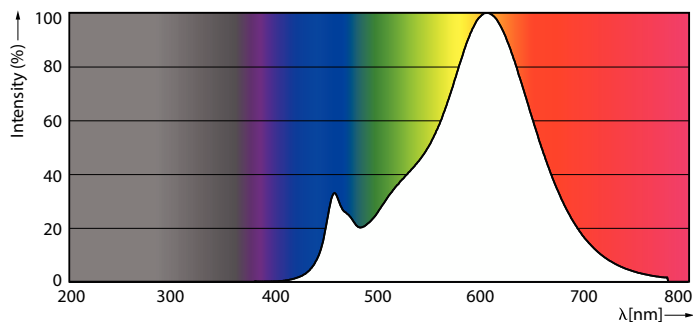

General uniform lighting - CorePro LEDcapsuleLV 1-10W G4 827micro

Spectral Power Distribution Colour - CorePro LEDcapsuleLV 1-10W G4 827micro