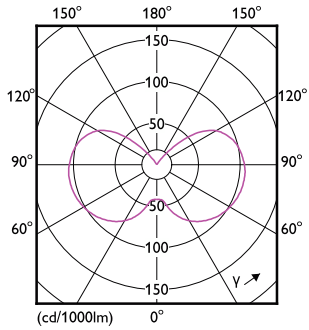

CorePro LEDcapsule LV

Fotometrické údaje

Light Distribution Diagram - CorePro LEDcapsuleLV 1-10W G4 827micro