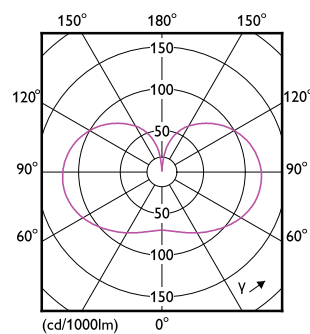

Light Distribution Diagram - CorePro LEDBulbND 200W E27 A95 865 FR G