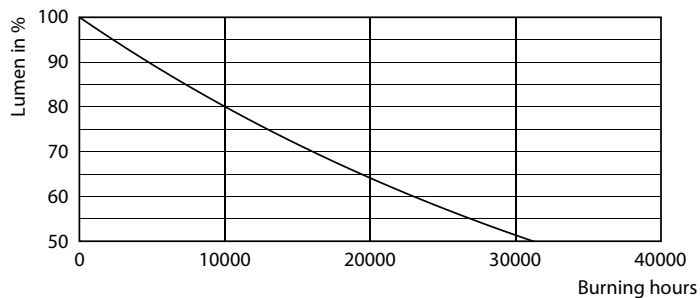

Lumen Maintenance Diagram - CorePro LEDBulbND 200W E27 A95 865 FR
G