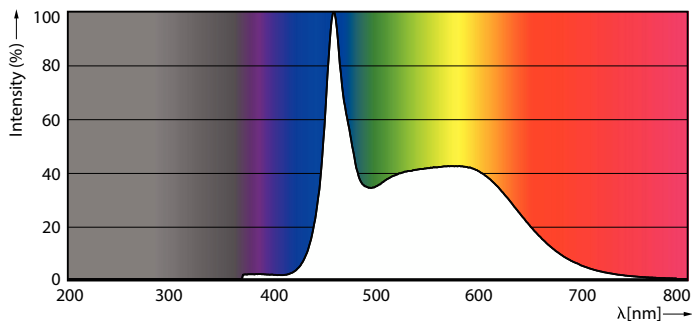

Světelné zdroje Corepro Glass High Lumen

Fotometrické údaje

Spectral Power Distribution Colour - CorePro LEDBulbND 200W E27 A95
865 FR G