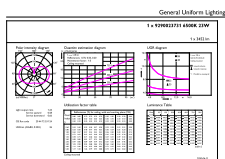

Fotometrické údaje

Light Distribution Diagram - CorePro LEDBulbND 200W E27 A95 865 FR G