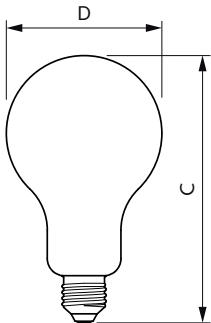

Světelné zdroje Corepro Glass High Lumen

Napětí (jmen.)	220-240 V
Teplota okolí	
Maximální teplota (jmen.)	55 °C
Řízení a stmívání	
Stmívatelné	Ne
Mechanické a materiály	
Povrchová úprava žárovky	Matná
Tvar žárovky	A95
Certifikace a použití	
Třída energetické účinnosti	D
Spotřeba energie kWh/1000 h	23 kWh
Registrační číslo databáze EPREL	374910
Značka CE	Ano
Splňuje požadavky evropské směrnice RoHS	Ano
EyeComfort	Ano

Podmínky použití

Lze jej použít v uzavřených svítidlech?	No

Označení a balení

Objednávací název produktu	CorePro LEDBulbND 200W E27 A95 865 FR G
Celý název výrobku	CorePro LEDBulbND 200W E27 A95 865 FR G
Full EOC	871951434671000
Objednávací kód	34671000
Číslo materiálu (12NC)	929002373102
Číslování SAP – počet v balení	1
Celková hmotnost (kus)	0,086 kg
EAN/UPC – výrobek/pouzdro	8719514346710
Číslování SAP – balení v krabici	6
Pouzdro – EAN/UPC	8719514346727

Rozměrové výkresy

Product	D	C
CorePro LEDBulbND 200W E27 A95 865 FR G	95 mm	165 mm