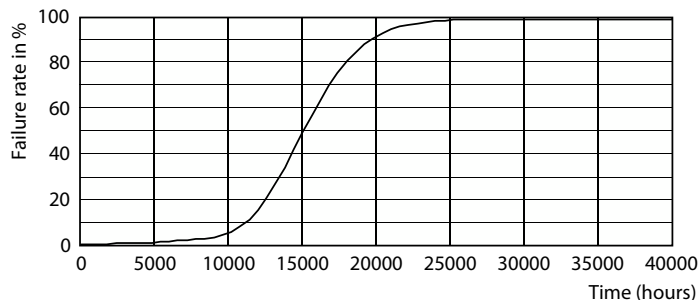

Životnost

Life Expectancy Diagram