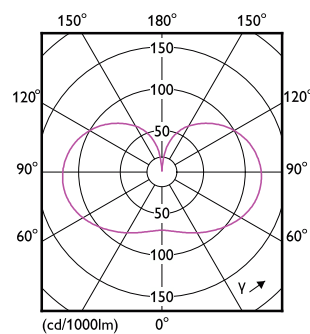

Údaje o produktu

Obecné informace	
Patice krytky	E27
Nominální životnost	15 000 h
Cyklus zapnutí	20 000
Lighting Technology	LED
Referenční měření toku	Sphere

Světelně technické	
Kód barvy	840 [CCT of 4000K]
Světelný tok	3 452 lm
Barevné konstrukce	Studená bílá (CW)
Měrný výkon (jmen.) (nom.)	150,00 lm/W
Jmenovitá náhradní teplota chromatičnosti	4000 K
Konzistence barev	<6
Index podání barev (CRI)	80

Rozměrové výkresy

Product	D	C
CorePro LEDBulbND 200W E27 A95 840 FR G	95 mm	165 mm

Fotometrické údaje

General uniform lighting - CorePro LEDBulbND 200W E27 A95 840 FR G

Light Distribution Diagram - CorePro LEDBulbND 200W E27 A95 840 FR G