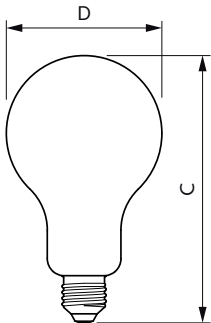

Světelné zdroje Corepro Glass High Lumen

Napětí (jmen.)	220-240 V
Teplota okolí	
Maximální teplota (jmen.)	55 °C
Řízení a stmívání	
Stmívatelné	Ne
Mechanické a materiály	
Povrchová úprava žárovky	Matná
Tvar žárovky	A95
Certifikace a použití	
Třída energetické účinnosti	D
Spotřeba energie kWh/1000 h	23 kWh
Registrační číslo databáze EPREL	374909
Značka CE	Ano
Splňuje požadavky evropské směrnice RoHS	Ano
EyeComfort	Ano

Rozměrové výkresy

Product	D	C
CorePro LEDBulbND 200W E27 A95 840 FR G	95 mm	165 mm

Fotometrické údaje

General uniform lighting - CorePro LEDBulbND 200W E27 A95 840 FR G

Light Distribution Diagram - CorePro LEDBulbND 200W E27 A95 840 FR G