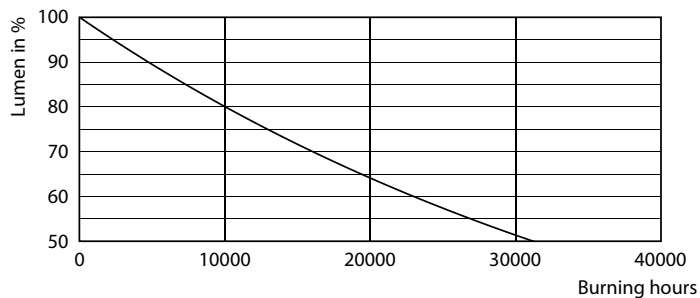

Lumen Maintenance Diagram - CorePro LEDBulbND 200W E27 A95 840 FR
G