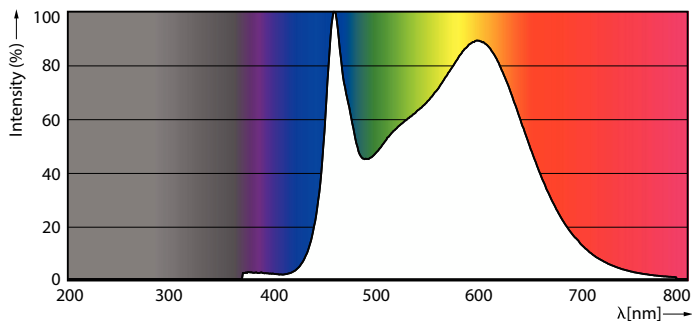

Světelné zdroje Corepro Glass High Lumen

Fotometrické údaje

Spectral Power Distribution Colour - CorePro LEDBulbND 200W E27 A95
840 FR G