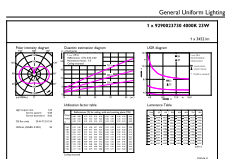

Rozměrové výkresy

Product	D	C
CorePro LEDBulbND 200W E27 A95 840 FR G	95 mm	165 mm

Fotometrické údaje

General uniform lighting - CorePro LEDBulbND 200W E27 A95 840 FR G

Light Distribution Diagram - CorePro LEDBulbND 200W E27 A95 840 FR G