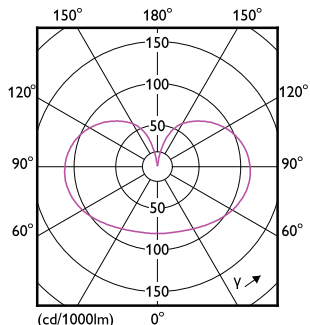

Světelné zdroje Corepro Glass High Lumen

Fotometrické údaje

Light Distribution Diagram - CorePro LEDBulbND 150W E27 A67 865 FR G