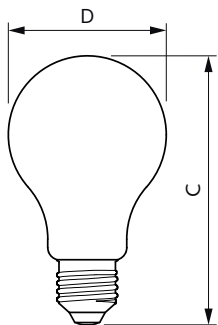

Světelné zdroje Corepro Glass High Lumen

Napětí (jmen.)	220-240 V
Teplota okolí	
Maximální teplota (jmen.)	60 °C
Řízení a stmívání	
Stmívatelné	Ne
Mechanické a materiály	
Povrchová úprava žárovky	Matná
Tvar žárovky	A67
Certifikace a použití	
Třída energetické účinnosti	D
Spotřeba energie kWh/1000 h	18 kWh
Registrační číslo databáze EPREL	374907
Značka CE	Ano
Splňuje požadavky evropské směrnice RoHS	Ano
EyeComfort	Ano

Podmínky použití	
Lze jej použít v uzavřených svítidlech?	No
Označení a balení	
Objednávací název produktu	CorePro LEDBulbND 150W E27 A67 865 FR G
Celý název výrobku	CorePro LEDBulbND 150W E27 A67 865 FR G
Full EOC	871951434665900
Objednávací kód	34665900
Číslo materiálu (12NC)	929002372802
Číslování SAP – počet v balení	1
Celková hmotnost (kus)	0,040 kg
EAN/UPC – výrobek/pouzdro	8719514346659
Číslování SAP – balení v krabici	10
Pouzdro – EAN/UPC	8719514346666

Rozměrové výkresy

Product	D	C
CorePro LEDBulbND 150W E27 A67 865 FR G	70 mm	121 mm