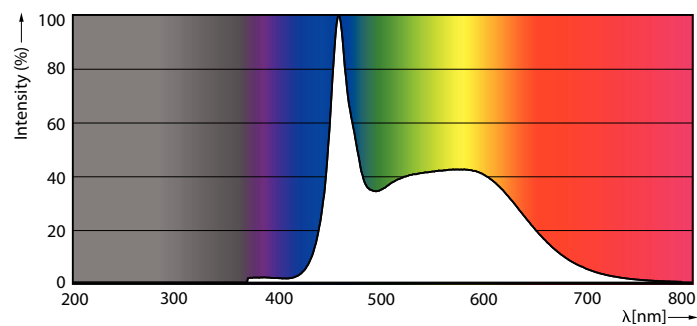

Fotometrické údaje

Spectral Power Distribution Colour - CorePro LEDBulbND 150W E27 A67 865 FR G

General uniform lighting - CorePro LEDBulbND 150W E27 A67 865 FR G