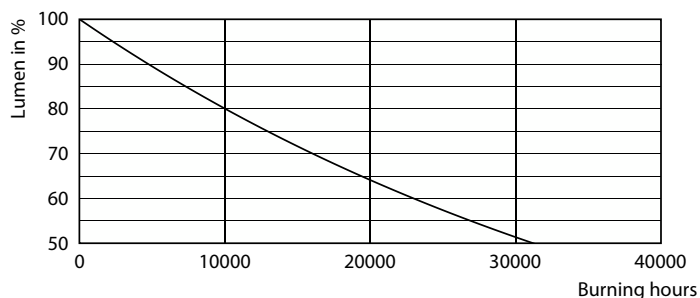

Lumen Maintenance Diagram - CorePro LEDBulbND 150W E27 A67 865 FR G