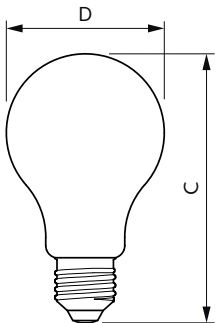

Světelné zdroje Corepro Glass High Lumen

Napětí (jmen.)	220-240 V
Teplota okolí	
Maximální teplota (jmen.)	60 °C
Řízení a stmívání	
Stmívatelné	Ne
Mechanické a materiály	
Povrchová úprava žárovky	Matná
Tvar žárovky	A67
Certifikace a použití	
Třída energetické účinnosti	D
Spotřeba energie kWh/1000 h	18 kWh
Registrační číslo databáze EPREL	374906
Značka CE	Ano
Splňuje požadavky evropské směrnice RoHS	Ano
EyeComfort	Ano

Podmínky použití

Lze jej použít v uzavřených svítidlech?	No

Označení a balení

Objednávací název produktu	CorePro LEDBulbND 150W E27 A67 840 FR G
Celý název výrobku	CorePro LEDBulbND 150W E27 A67 840 FR G
Full EOC	871951434663500
Objednávací kód	34663500
Číslo materiálu (12NC)	929002372702
Číslování SAP – počet v balení	1
Celková hmotnost (kus)	0,040 kg
EAN/UPC – výrobek/pouzdro	8719514346635
Číslování SAP – balení v krabici	10
Pouzdro – EAN/UPC	8719514346642

Rozměrové výkresy

Product	D	C
CorePro LEDBulbND 150W E27 A67 840 FR G	70 mm	121 mm