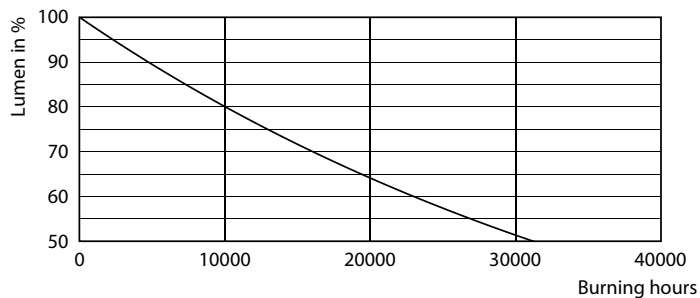

Lumen Maintenance Diagram - CorePro LEDBulbND 150W E27 A67 840 FR G