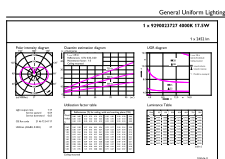

Fotometrické údaje

Light Distribution Diagram - CorePro LEDBulbND 150W E27 A67 840 FR G