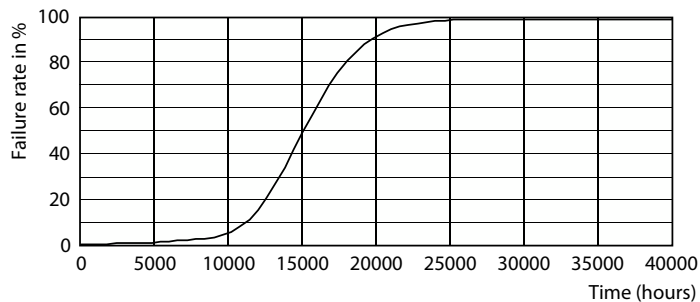

Životnost

Life Expectancy Diagram