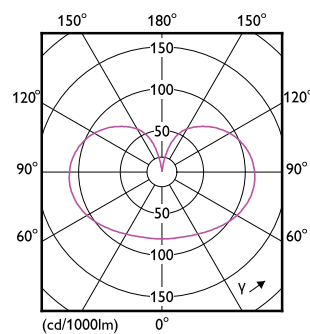

Light Distribution Diagram - CorePro LEDBulbND 150W E27 A67 840 FR G