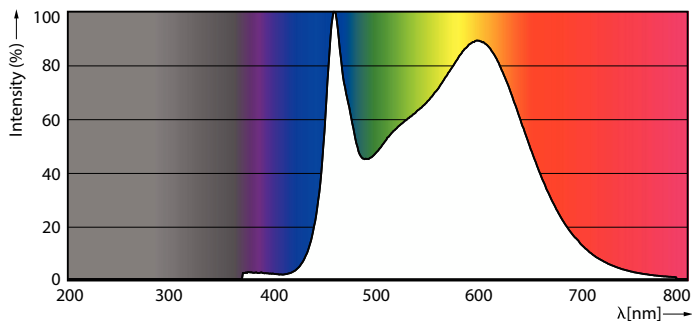

Světelné zdroje Corepro Glass High Lumen

Fotometrické údaje

Spectral Power Distribution Colour - CorePro LEDBulbND 150W E27 A67 840 FR G