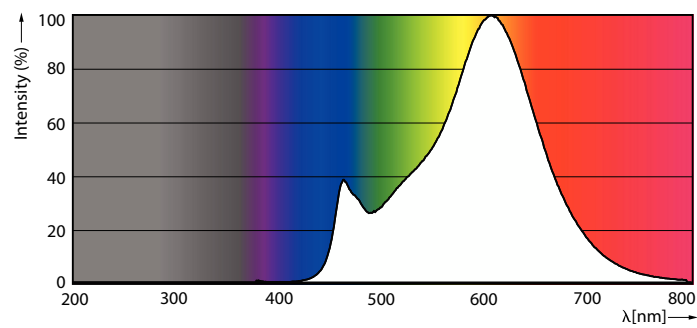

Fotometrické údaje

Spectral Power Distribution Colour - CorePro LEDBulbND 150W E27 A67 827 FR G