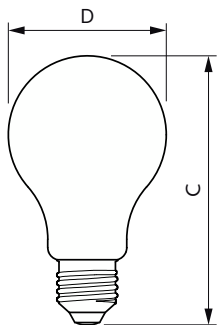

Údaje o produktu

Obecné informace	
Patice krytky	E27
Nominální životnost	15 000 h
Cyklus zapnutí	20 000
Lighting Technology	LED
Referenční měření toku	Sphere

Světelně technické	
Kód barvy	827 [CCT of 2700K]
Světelný tok	2 452 lm
Barevné konstrukce	Teplá bílá (WW)
Měrný výkon (jmen.) (nom.)	140,00 lm/W
Jmenovitá náhradní teplota chromatičnosti	2700 K
Konzistence barev	<6
Index podání barev (CRI)	80

Rozměrové výkresy

Product	D	C
CorePro LEDBulbND 150W E27 A67 827 FR G	70 mm	121 mm

Fotometrické údaje

Spectral Power Distribution Colour - CorePro LEDBulbND 150W E27 A67 827 FR G

Light Distribution Diagram - CorePro LEDBulbND 150W E27 A67 827 FR G