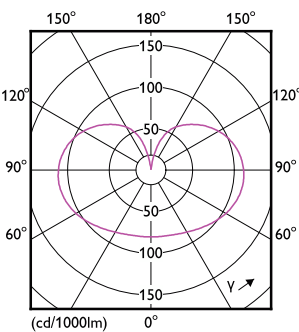

Údaje o produktu

Obecné informace	
Patice krytky	E27
Nominální životnost	15 000 h
Cyklus zapnutí	20 000
Lighting Technology	LED
Referenční měření toku	Sphere

Světelně technické	
Kód barvy	827 [CCT of 2700K]
Světelný tok	2 452 lm
Barevné konstrukce	Teplá bílá (WW)
Měrný výkon (jmen.) (nom.)	140,00 lm/W
Jmenovitá náhradní teplota chromatičnosti	2700 K
Konzistence barev	<6
Index podání barev (CRI)	80

Světelné zdroje Corepro Glass High Lumen

Napětí (jmen.)	220-240 V
Teplota okolí	
Maximální teplota (jmen.)	60 °C
Řízení a stmívání	
Stmívatelné	Ne
Mechanické a materiály	
Povrchová úprava žárovky	Matná
Tvar žárovky	A67
Certifikace a použití	
Třída energetické účinnosti	D
Spotřeba energie kWh/1000 h	18 kWh
Registrační číslo databáze EPREL	374905
Značka CE	Ano
Splňuje požadavky evropské směrnice RoHS	Ano
EyeComfort	Ano

Rozměrové výkresy

Product	D	C
CorePro LEDBulbND 150W E27 A67 827 FR G	70 mm	121 mm

Fotometrické údaje

Spectral Power Distribution Colour - CorePro LEDBulbND 150W E27 A67 827 FR G

Light Distribution Diagram - CorePro LEDBulbND 150W E27 A67 827 FR G