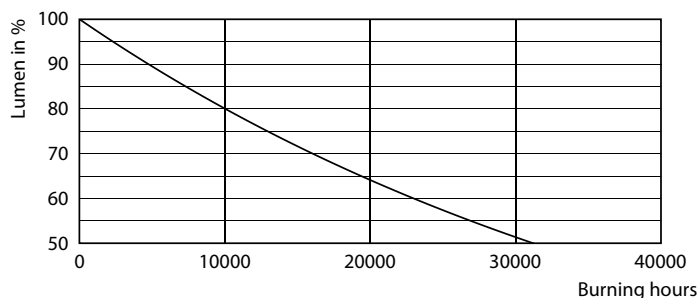

Lumen Maintenance Diagram - CorePro LEDBulbND 150W E27 A67 827 FR G