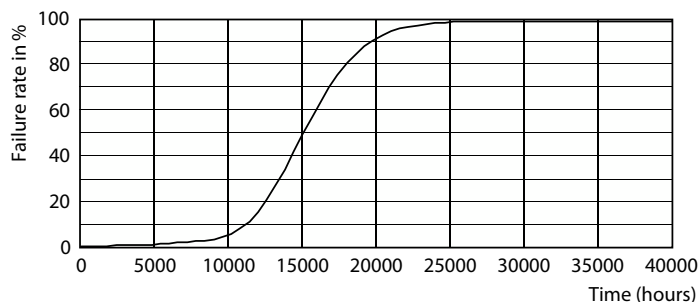

Světelné zdroje Corepro Glass High Lumen

Fotometrické údaje

General uniform lighting - CorePro LEDBulbND 150W E27 A67 827 FR G

Životnost

Life Expectancy Diagram