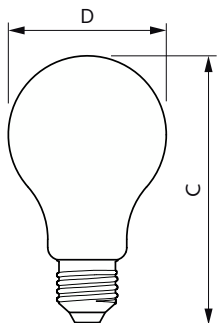

Světelné zdroje Corepro Glass High Lumen

Napětí (jmen.)	220-240 V
Teplota okolí	
Maximální teplota (jmen.)	60 °C
Řízení a stmívání	
Stmívatelné	Ne
Mechanické a materiály	
Povrchová úprava žárovky	Matná
Tvar žárovky	A67
Certifikace a použití	
Třída energetické účinnosti	D
Spotřeba energie kWh/1000 h	13 kWh
Registrační číslo databáze EPREL	374904
Značka CE	Ano
Splňuje požadavky evropské směrnice RoHS	Ano
EyeComfort	Ano

Podmínky použití	
Lze jej použít v uzavřených svítidlech?	No
Označení a balení	
Objednávací název produktu	CorePro LEDBulbND 120W E27 A67 865 FR G
Celý název výrobku	CorePro LEDBulbND 120W E27 A67 865 FR G
Full EOC	871951434657400
Objednávací kód	34657400
Číslo materiálu (12NC)	929002372002
Číslování SAP – počet v balení	1
Celková hmotnost (kus)	0,040 kg
EAN/UPC – výrobek/pouzdro	8719514346574
Číslování SAP – balení v krabici	10
Pouzdro – EAN/UPC	8719514346581

Rozměrové výkresy

Product	D	C
CorePro LEDBulbND 120W E27 A67 865 FR G	70 mm	121 mm