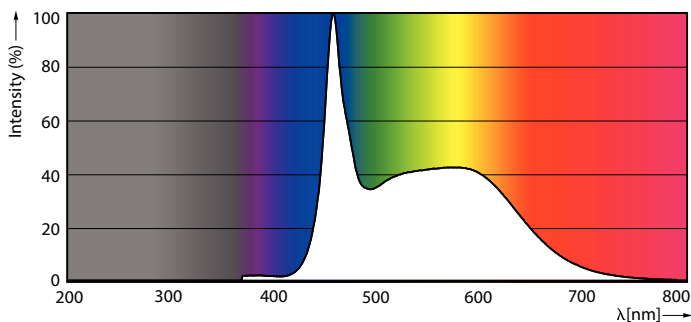

Spectral Power Distribution Colour - CorePro LEDBulbND 120W E27 A67 865 FR G