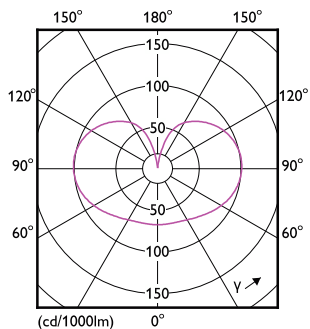

Světelné zdroje Corepro Glass High Lumen

Fotometrické údaje

Light Distribution Diagram - CorePro LEDBulbND 120W E27 A67 865 FR G