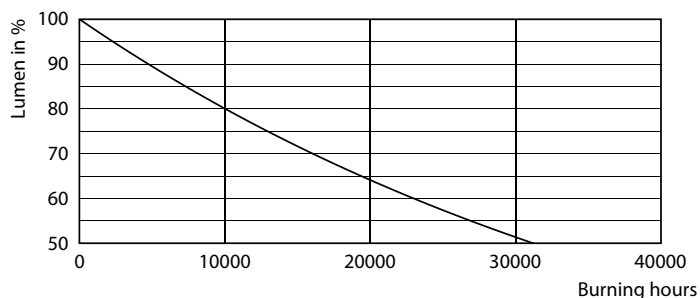

Světelné zdroje Corepro Glass High Lumen

Fotometrické údaje

Light Distribution Diagram - CorePro LEDBulbND 120W E27 A67 865 FR G

Životnost

Life Expectancy Diagram

Lumen Maintenance Diagram - CorePro LEDBulbND 120W E27 A67 865 FR G