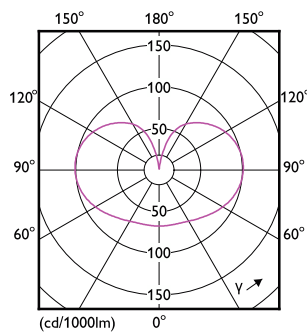

General uniform lighting - CorePro LEDBulbND 120W E27 A67 840 FR G

Light Distribution Diagram - CorePro LEDBulbND 120W E27 A67 840 FR G