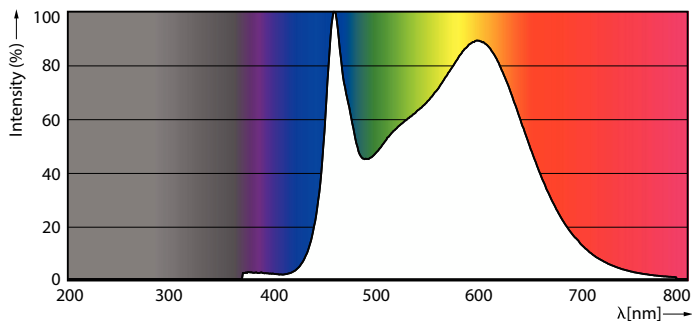

Světelné zdroje Corepro Glass High Lumen

Fotometrické údaje

Spectral Power Distribution Colour - CorePro LEDBulbND 120W E27 A67 840 FR G