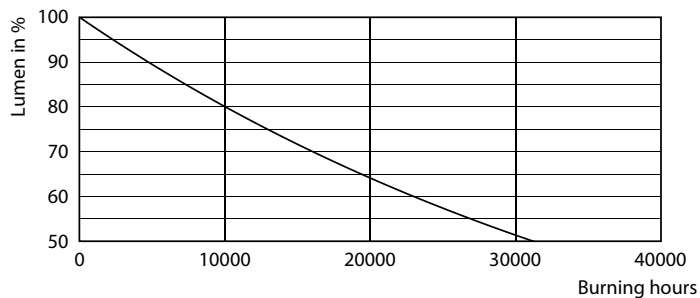

Lumen Maintenance Diagram - CorePro LEDBulbND 120W E27 A67 840 FR G