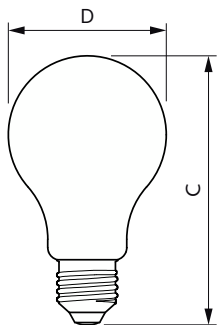

### Údaje o produktu

Obecné informace		Světelný tok na konci jmenovité životnosti (jmen.)	
Patice krytky	E27	Světelný tok na konci jmenovité životnosti (jmen.)	70 %
Nominální životnost	15 000 h	Hodnota blikání (PstLM)	1
Cyklus zapnutí	20 000	Hodnota stroboskopického efektu (SVM)	0,4
Lighting Technology	LED	Photobiological safety according to EN 62471	RG1
Světelně technické		Provozní a elektrické	
Kód barvy	840 [CCT of 4000K]	Frekvence sítě	50 to 60 Hz
Světelný tok	2 000 lm	Vstupní frekvence	50 až 60 Hz
Barevné konstrukce	Studená bílá (CW)	Spotřeba energie	13 W
Měrný výkon (jmen.) (nom.)	153,00 lm/W	Proud zdroje (jmen.)	120 mA
Jmenovitá náhradní teplota chromatičnosti	4000 K	Ekvivalentní příkon	120 W
Konzistence barev	<6	Doba spuštění (jmen.)	0,5 s
Index podání barev (CRI)	80	Doba zahřívání do 60 % světla	0,5 s
		Účinník (zlomek)	0,51

## Rozměrové výkresy

Product	D	C
CorePro LEDBulbND 120W E27 A67 840 FR G	70 mm	121 mm