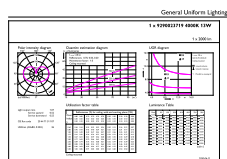

Fotometrické údaje

General uniform lighting - CorePro LEDBulbND 120W E27 A67 840 FR G

Light Distribution Diagram - CorePro LEDBulbND 120W E27 A67 840 FR G