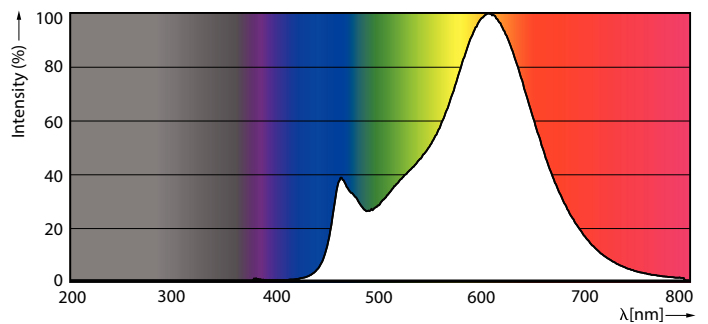

Spectral Power Distribution Colour - CorePro LEDBulbND 120W E27 A67 827 FR G