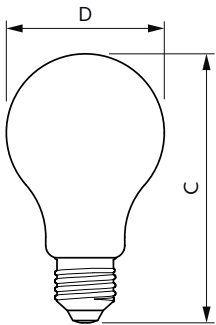

Světelné zdroje Corepro Glass High Lumen

Napětí (jmen.)	220-240 V
Teplota okolí	
Maximální teplota (jmen.)	60 °C
Řízení a stmívání	
Stmívatelné	Ne
Mechanické a materiály	
Povrchová úprava žárovky	Matná
Tvar žárovky	A67
Certifikace a použití	
Třída energetické účinnosti	D
Spotřeba energie kWh/1000 h	13 kWh
Registrační číslo databáze EPREL	374902
Značka CE	Ano
Splňuje požadavky evropské směrnice RoHS	Ano
EyeComfort	Ano

Podmínky použití

Lze jej použít v uzavřených svítidlech? No

Označení a balení

Objednávací název produktu	CorePro LEDBulbND 120W E27 A67 827 FR G
Celý název výrobku	CorePro LEDBulbND 120W E27 A67 827 FR G
Full EOC	871951434653600
Objednávací kód	34653600
Číslo materiálu (12NC)	929002371802
Číslování SAP – počet v balení	1
Celková hmotnost (kus)	0,040 kg
EAN/UPC – výrobek/pouzdro	8719514346536
Číslování SAP – balení v krabici	10
Pouzdro – EAN/UPC	8719514346543

Rozměrové výkresy

Product	D	C
CorePro LEDBulbND 120W E27 A67 827 FR G	70 mm	121 mm