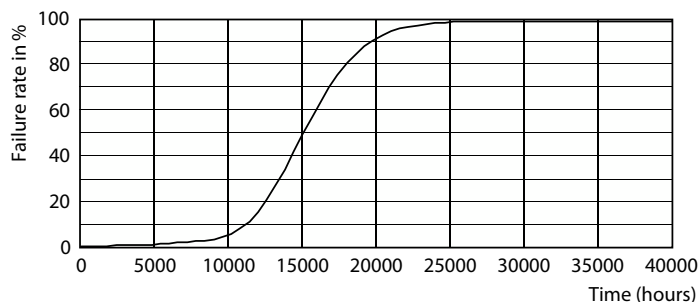

Životnost

Life Expectancy Diagram