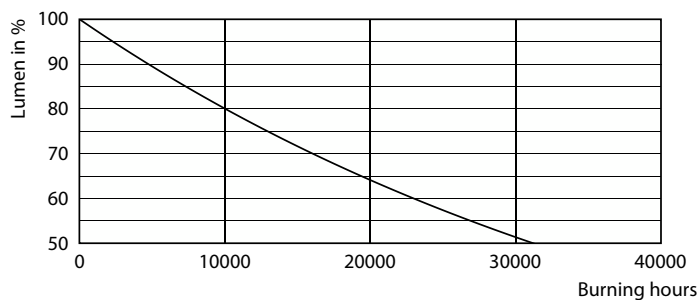

Lumen Maintenance Diagram - CorePro LEDBulbND 120W E27 A67 827 FR G