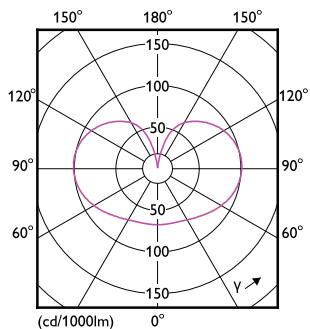

Světelné zdroje Corepro Glass High Lumen

Fotometrické údaje

Light Distribution Diagram - CorePro LEDBulbND 120W E27 A67 827 FR G