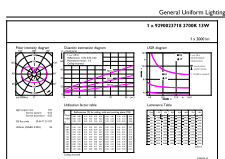

Fotometrické údaje

Spectral Power Distribution Colour - CorePro LEDBulbND 120W E27 A67 827 FR G