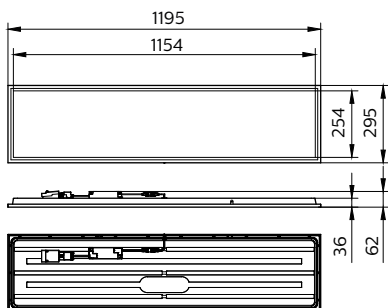

Mechanické a materiály

Materiál těla	Ocel
Materiál reflektoru	Akrylát
Materiál optiky	Polystyren
Materiál optického krytu / čočky	Polystyren
Fixační materiál	-
Barva těla	Bílá, RAL 9003
Povrchová úprava optického krytu / čočky	Opálové provedení
Celková délka	1195 mm
Celková šířka	295 mm
Celková výška	62 mm
Rozměry (výška x šířka x hloubka)	62 x 295 x 1195 mm
Typ kompatibilního příslušenství pro montáž na strop	Visible profile ceiling version

Rozměrové výkresy

CoreLine Panel G6