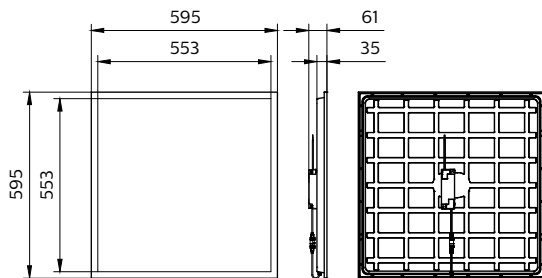

CoreLine Panel G6

Teplota okolí	
Rozsah okolních teplot	-10 až +35 °C
Řízení a stmívání	
Stmívatelné	Ne
Předřadník / napájecí jednotka / transformátor	Externí napájecí zdroj (zapnuto/vypnuto)
Ovládací rozhraní	-
Stálý světelný tok	Ne
Mechanické a materiály	
Materiál těla	Ocel
Materiál reflektoru	Akrylát
Materiál optiky	Polystyren
Materiál optického krytu / čočky	Polystyren
Fixační materiál	-
Barva těla	Bílá, RAL 9003
Povrchová úprava optického krytu / čočky	Diamant
Celková délka	595 mm
Celková šířka	595 mm
Celková výška	61 mm
Rozměry (výška x šířka x hloubka)	61 x 595 x 595 mm
Typ kompatibilního příslušenství pro montáž na strop	Visible profile ceiling version
Certifikace a použití	
Kód ochrany proti vniknutí	IP20/40 [Chráněno proti vniknutí prstů, vyzařovací povrch]
Kód ochrany proti mechanickým nárazům	IK02 [0,2 J standardní]
Hodnocení udržitelnosti	-
Třída ochrany IEC	Bezpečnostní třída II
Test žhavým drátem	Teplota 650 °C, doba 30 s
Značka hořlavosti	Pro montáž na běžné hořlavé povrchy
Značka CE	Značka CE
Značka ENEC	Značka ENEC
Záruční lhůta	5 let
Fotobiologické riziko	Photobiological risk group 0 @200mm to EN62778

Rozměrové výkresy

CoreLine Panel G6