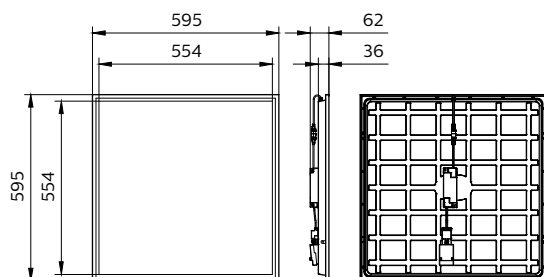

### Mechanické a materiály

Materiál těla	Ocel
Materiál reflektoru	Akrylát
Materiál optiky	Polystyren
Materiál optického krytu / čočky	Polystyren
Fixační materiál	-
Barva těla	Bílá, RAL 9003
Povrchová úprava optického krytu / čočky	Opálové provedení
Celková délka	595 mm
Celková šířka	595 mm
Celková výška	62 mm
Rozměry (výška x šířka x hloubka)	62 x 595 x 595 mm
Typ kompatibilního příslušenství pro montáž na strop	Visible profile ceiling version

## Rozměrové výkresy