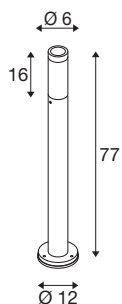

S-TUBE 75

stojací lampa, GU10, 10 W, černá

Nástěnné přisazené svítidlo S-TUBE zaujme především svým moderním a elegantním designem. Se svým sdtupněm krytí IP65, patičí GU10 pro výměnné LED žárovky a otočným a výkyvným spotem nabízí toto venkovní svítidlo vše, co potřebujete pro flexibilní design osvětlení. A díky otevřenému konci kabelu se S-TUBE instaluje rychle a snadno.

TECHNICKÁ DATA

| | |
|-----------------------------|-------------------|
| Č. výrobku | 1007652 |
| Objímka | GU10 |
| Počet objímek | 1 |
| Kód IP | IP65 |
| Třída rázové pevnosti | IK 06 |
| Podrobnosti montáže | Podlaha |
| Primární jmenovité napětí | 220-240V ~50/60Hz |
| Třída ochrany | I |
| Příkon | 10 W |
| Minimální teplota prostředí | -20 °C |
| Maximální teplota prostředí | 40 °C |
| Barva | černá |
| Výška | 77 cm |
| Průměr | 6 cm |
| Hmotnost netto | 1.41 kg |
| Celková hmotnost | 1.509 kg |
| BIG WHITE strana | 603 |