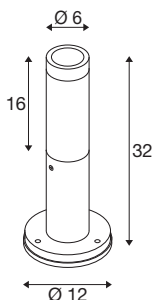

S-TUBE 32

stojací lampa, GU10, 10 W, černá

Nástěnné přisazené svítidlo S-TUBE zaujme především svým moderním a elegantním designem. Se svým sdtupněm krytí IP65, patičí GU10 pro výměnné LED žárovky a otočným a výkyvným spotem nabízí toto venkovní svítidlo vše, co potřebujete pro flexibilní design osvětlení. A díky otevřenému konci kabelu se S-TUBE instaluje rychle a snadno.

TECHNICKÁ DATA

Č. výrobku	1007651
Objímka	GU10
Počet objímek	1
Kód IP	IP65
Třída rázové pevnosti	IK 06
Podrobnosti montáže	Podlaha
Primární jmenovité napětí	220-240V ~50/60Hz
Třída ochrany	I
Příkon	10 W
Minimální teplota prostředí	-20 °C
Maximální teplota prostředí	40 °C
Barva	černá
Výška	32 cm
Průměr	6 cm
Hmotnost netto	0.85 kg
Celková hmotnost	0.909 kg
BIG WHITE strana	603