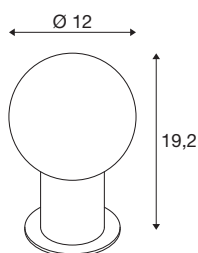

VARYT

stolní lampa, E14, IP20, mosaz

Skvělý model na každém stole: VARYT přesvědčí svým moderním, elegantním a exkluzivním designem SLV. Kvalitní stolní svítidlo je vyrobené z hliníku a oceli a je k dispozici ve čtyřech různých trendy barvách. Bílé triplexové skleněné stínidlo vyzařuje homogenní světlo, které slibuje mimořádně útulnou atmosféru. Model VARYT je dekorativní a elegantní a pomocí černého látkového kabelu lze rychle připojit k jakékoli zásuvce.

TECHNICKÁ DATA

Č. výrobku	1007623
Objímka	E14
Žárovky	C35
Počet objímek	1
Včetně žárovek	Nie
Kód IP	IP 20
Třída rázové pevnosti	IK 02
Rázová pevnost	0.2 Joule
Montáž	Mobil
Primární jmenovité napětí	220-240V ~50/60Hz
Třída ochrany	II
Příkon	6 W
Minimální teplota prostředí	-20 °C
Maximální teplota prostředí	40 °C
Barva	mosaz
Výška	19.2 cm
Průměr	12 cm
Hmotnost netto	0.68 kg
Celková hmotnost	0.728 kg
BIG WHITE strana	443

Doporučená žárovka

1005285	C35 E14 , LED světelný zdroj matný 4,2 W 2700 K CRI 90 320°
1005284	C35 E14 , LED světelný zdroj transparentní 4,2 W 2700 K CRI 90 320°

Příslušenství

1007858	
1007860	Skleněné stínidlo VARYT , Plisé
1007859	Skleněné stínidlo VARYT , Linie