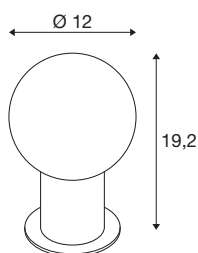

VARYT

stolní lampa, E14, IP20, bílá

Skvělý model na každém stole: VARYT přesvědčí svým moderním, elegantním a exkluzivním designem SLV. Kvalitní stolní svítidlo je vyrobené z hliníku a oceli a je k dispozici ve čtyřech různých trendy barvách. Bílé triplexové skleněné stínidlo vyzařuje homogenní světlo, které slibuje mimořádně útulnou atmosféru. Model VARYT je dekorativní a elegantní a pomocí černého látkového kabelu lze rychle připojit k jakékoli zásuvce.

TECHNICKÁ DATA

Č. výrobku	1007622
Objímka	E14
Žárovky	C35
Počet objímek	1
Včetně žárovek	Nie
Kód IP	IP 20
Třída rázové pevnosti	IK 02
Rázová pevnost	0.2 Joule
Montáž	Mobil
Primární jmenovité napětí	220-240V ~50/60Hz
Třída ochrany	II
Příkon	6 W
Minimální teplota prostředí	-20 °C
Maximální teplota prostředí	40 °C
Barva	bílá
Výška	19.2 cm
Průměr	12 cm
Hmotnost netto	0.68 kg
Celková hmotnost	0.728 kg
BIG WHITE strana	443

Doporučená žárovka

1005285	C35 E14 , LED světelný zdroj matný 4,2 W 2700 K CRI 90 320°
1005284	C35 E14 , LED světelný zdroj transparentní 4,2 W 2700 K CRI 90 320°

Příslušenství

1007858	
1007860	Skleněné stínidlo VARYT , Plisé
1007859	Skleněné stínidlo VARYT , Linie