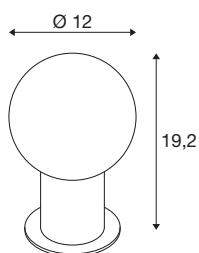

VARYT

stolní lampa, E14, IP20, chrom

Skvělý model na každém stole: VARYT přesvědčí svým moderním, elegantním a exkluzivním designem SLV. Kvalitní stolní svítidlo je vyrobené z hliníku a oceli a je k dispozici ve čtyřech různých trendy barvách. Bílé triplexové skleněné stínidlo vyzařuje homogenní světlo, které slibuje mimořádně útulnou atmosféru. Model VARYT je dekorativní a elegantní a pomocí černého látkového kabelu lze rychle připojit k jakékoli zásuvce.

TECHNICKÁ DATA

Č. výrobku	1007621
Objímka	E14
Žárovky	C35
Počet objímek	1
Včetně žárovek	Nie
Kód IP	IP 20
Třída rázové pevnosti	IK 02
Rázová pevnost	0.2 Joule
Montáž	Mobil
Primární jmenovité napětí	220-240V ~50/60Hz
Třída ochrany	II
Příkon	6 W
Minimální teplota prostředí	-20 °C
Maximální teplota prostředí	40 °C
Barva	chrom
Výška	19.2 cm
Průměr	12 cm
Hmotnost netto	0.68 kg
Celková hmotnost	0.728 kg
BIG WHITE strana	443

Doporučená žárovka

1005285	C35 E14 , LED světelný zdroj matný 4,2 W 2700 K CRI 90 320°
1005284	C35 E14 , LED světelný zdroj transparentní 4,2 W 2700 K CRI 90 320°

Příslušenství

1007858	
1007860	Skleněné stínidlo VARYT , Plisé
1007859	Skleněné stínidlo VARYT , Linie